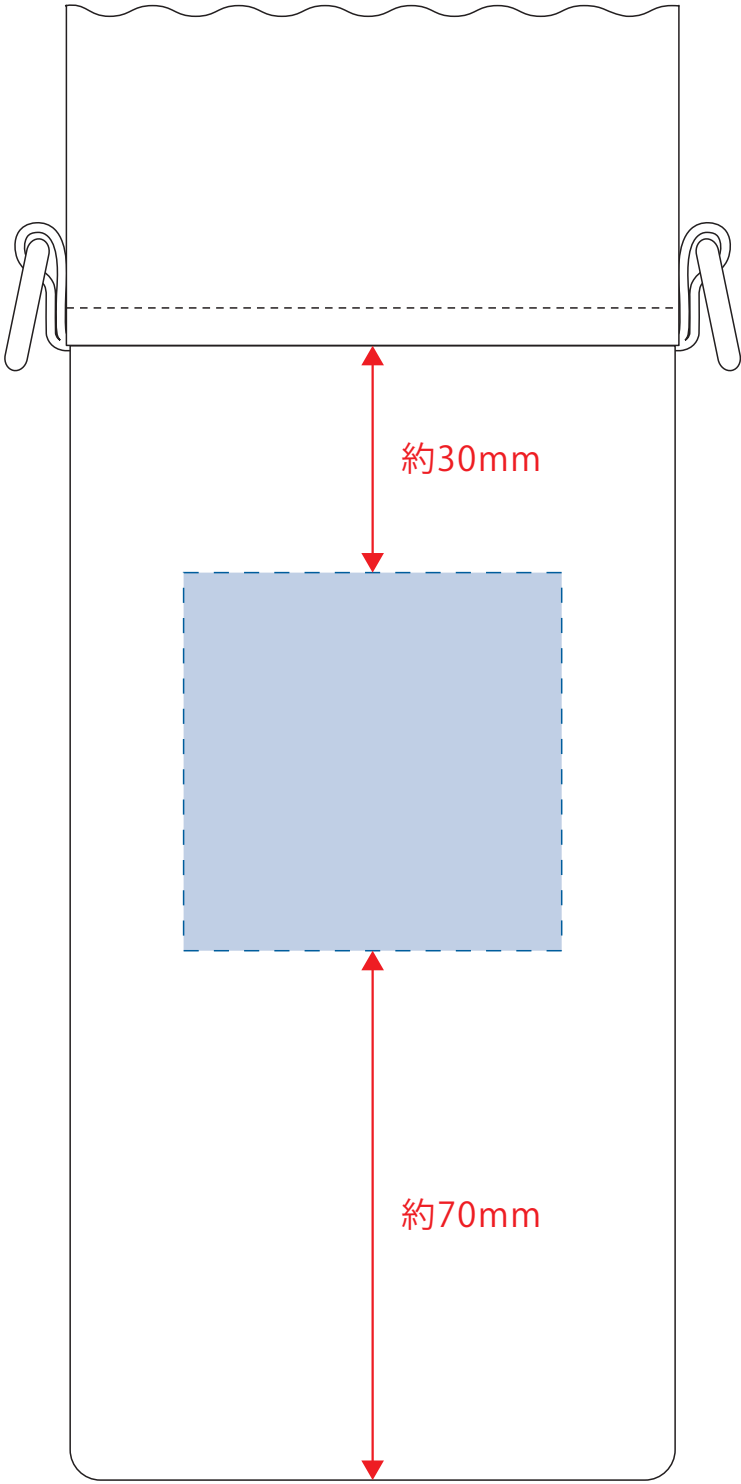

保冷ボトルホルダー ショルダー付

側面: 50×50mm

※ベタ印刷不可

印刷範囲