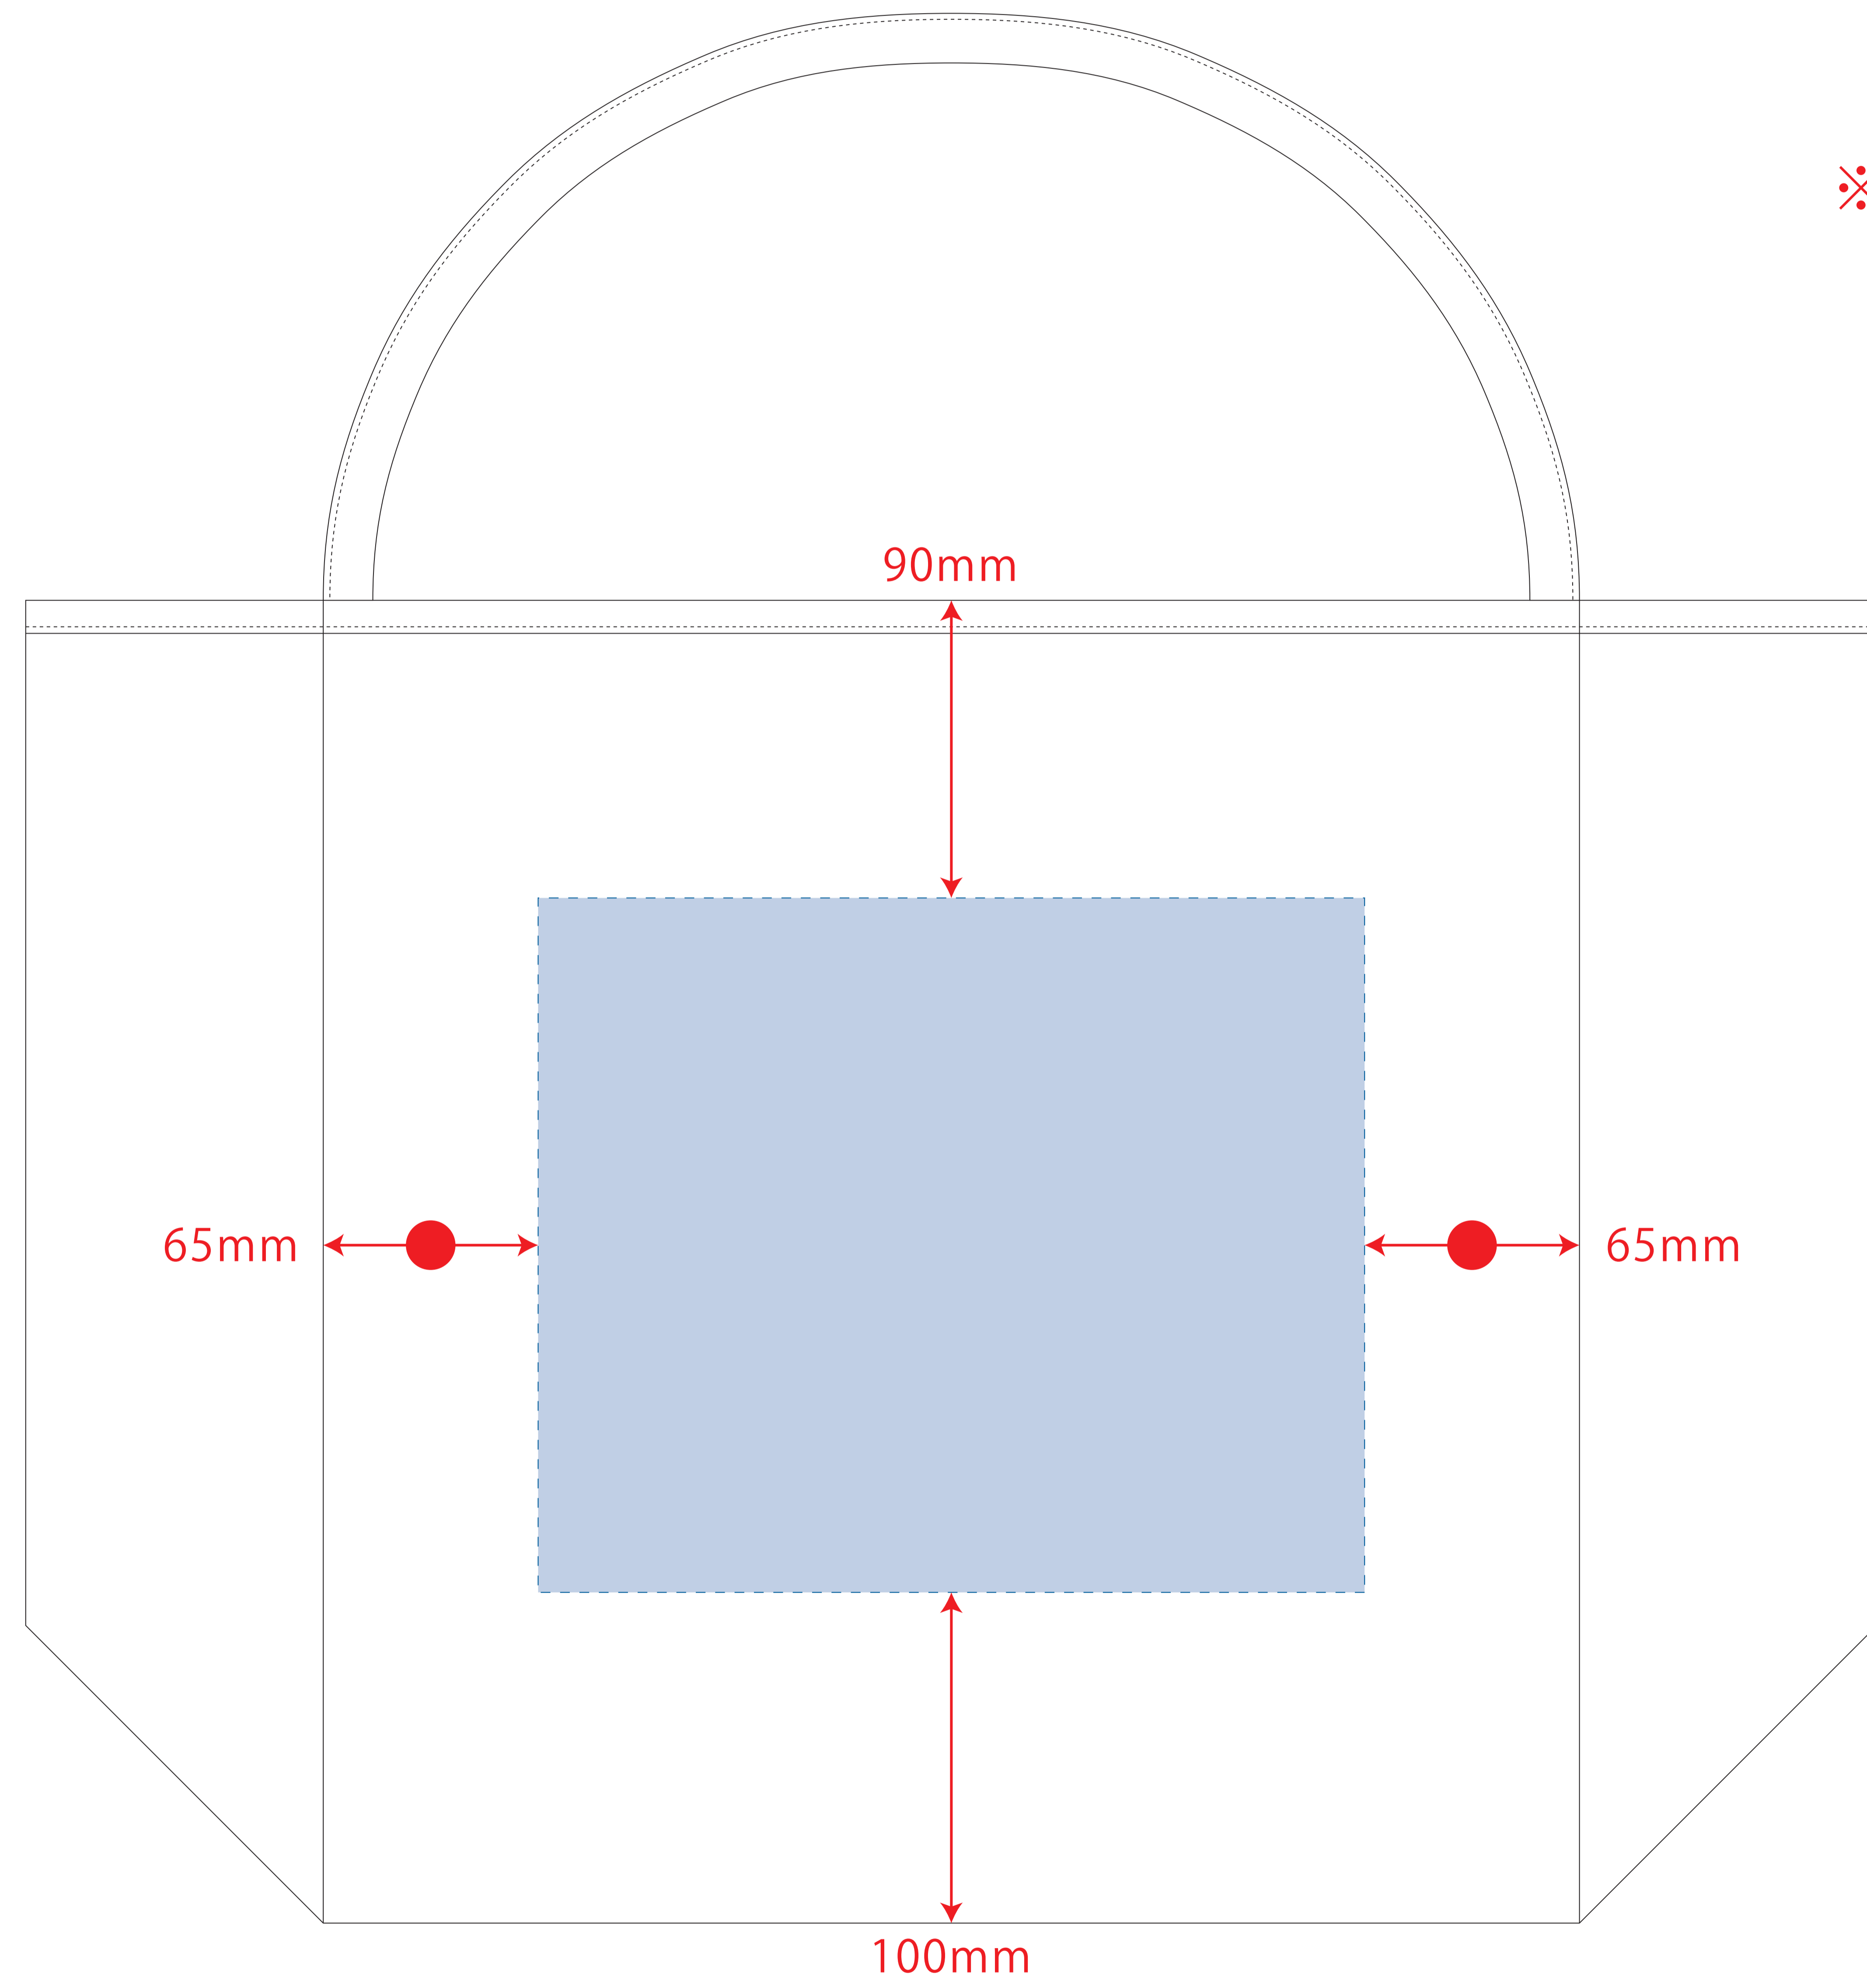

キャンバスリバーシブルトート

印刷範囲: 正面(W250×H210mm)、リバーシブル時(W250×H250mm)

- 制作上の注意点
- デザインサイズレイアウトの状態での寸法をご記入下さい。
 - 刷り色:PANTONEまたはDICのチップでご指定下さい。
 - ※黒・白・金・銀はチップでのご指定はできません。
 - ※刷り色が白の場合、黒でレイアウトし、指示事項/刷り色の部分に「白」とご記入下さい。
 - 刷り位置:寸法線はレイアウト位置に合わせて調整して下さい。
- プリントは点線部分、網掛けの刷り範囲  以内をお願い致します。(ベースの材質、又はデザインによりベタ面が多い場合、線が細かい場合等、調整が必要な場合がございます。)
- 細かい文字などは素材の関係上かすれたり、つぶれてしまう場合がございます。
 - ベース素材のカラーにより、印刷色の仕上りが若干変わる場合がございます。
- ※画像データをご使用の際の注意点
- 原寸600dpiのモノクロ2階調の画像データをレイアウトして下さい。
 - 画像データは別途添付して下さい。(pdfデータにリンクしたもの)

※ベタ印刷不可

リバーシブル時