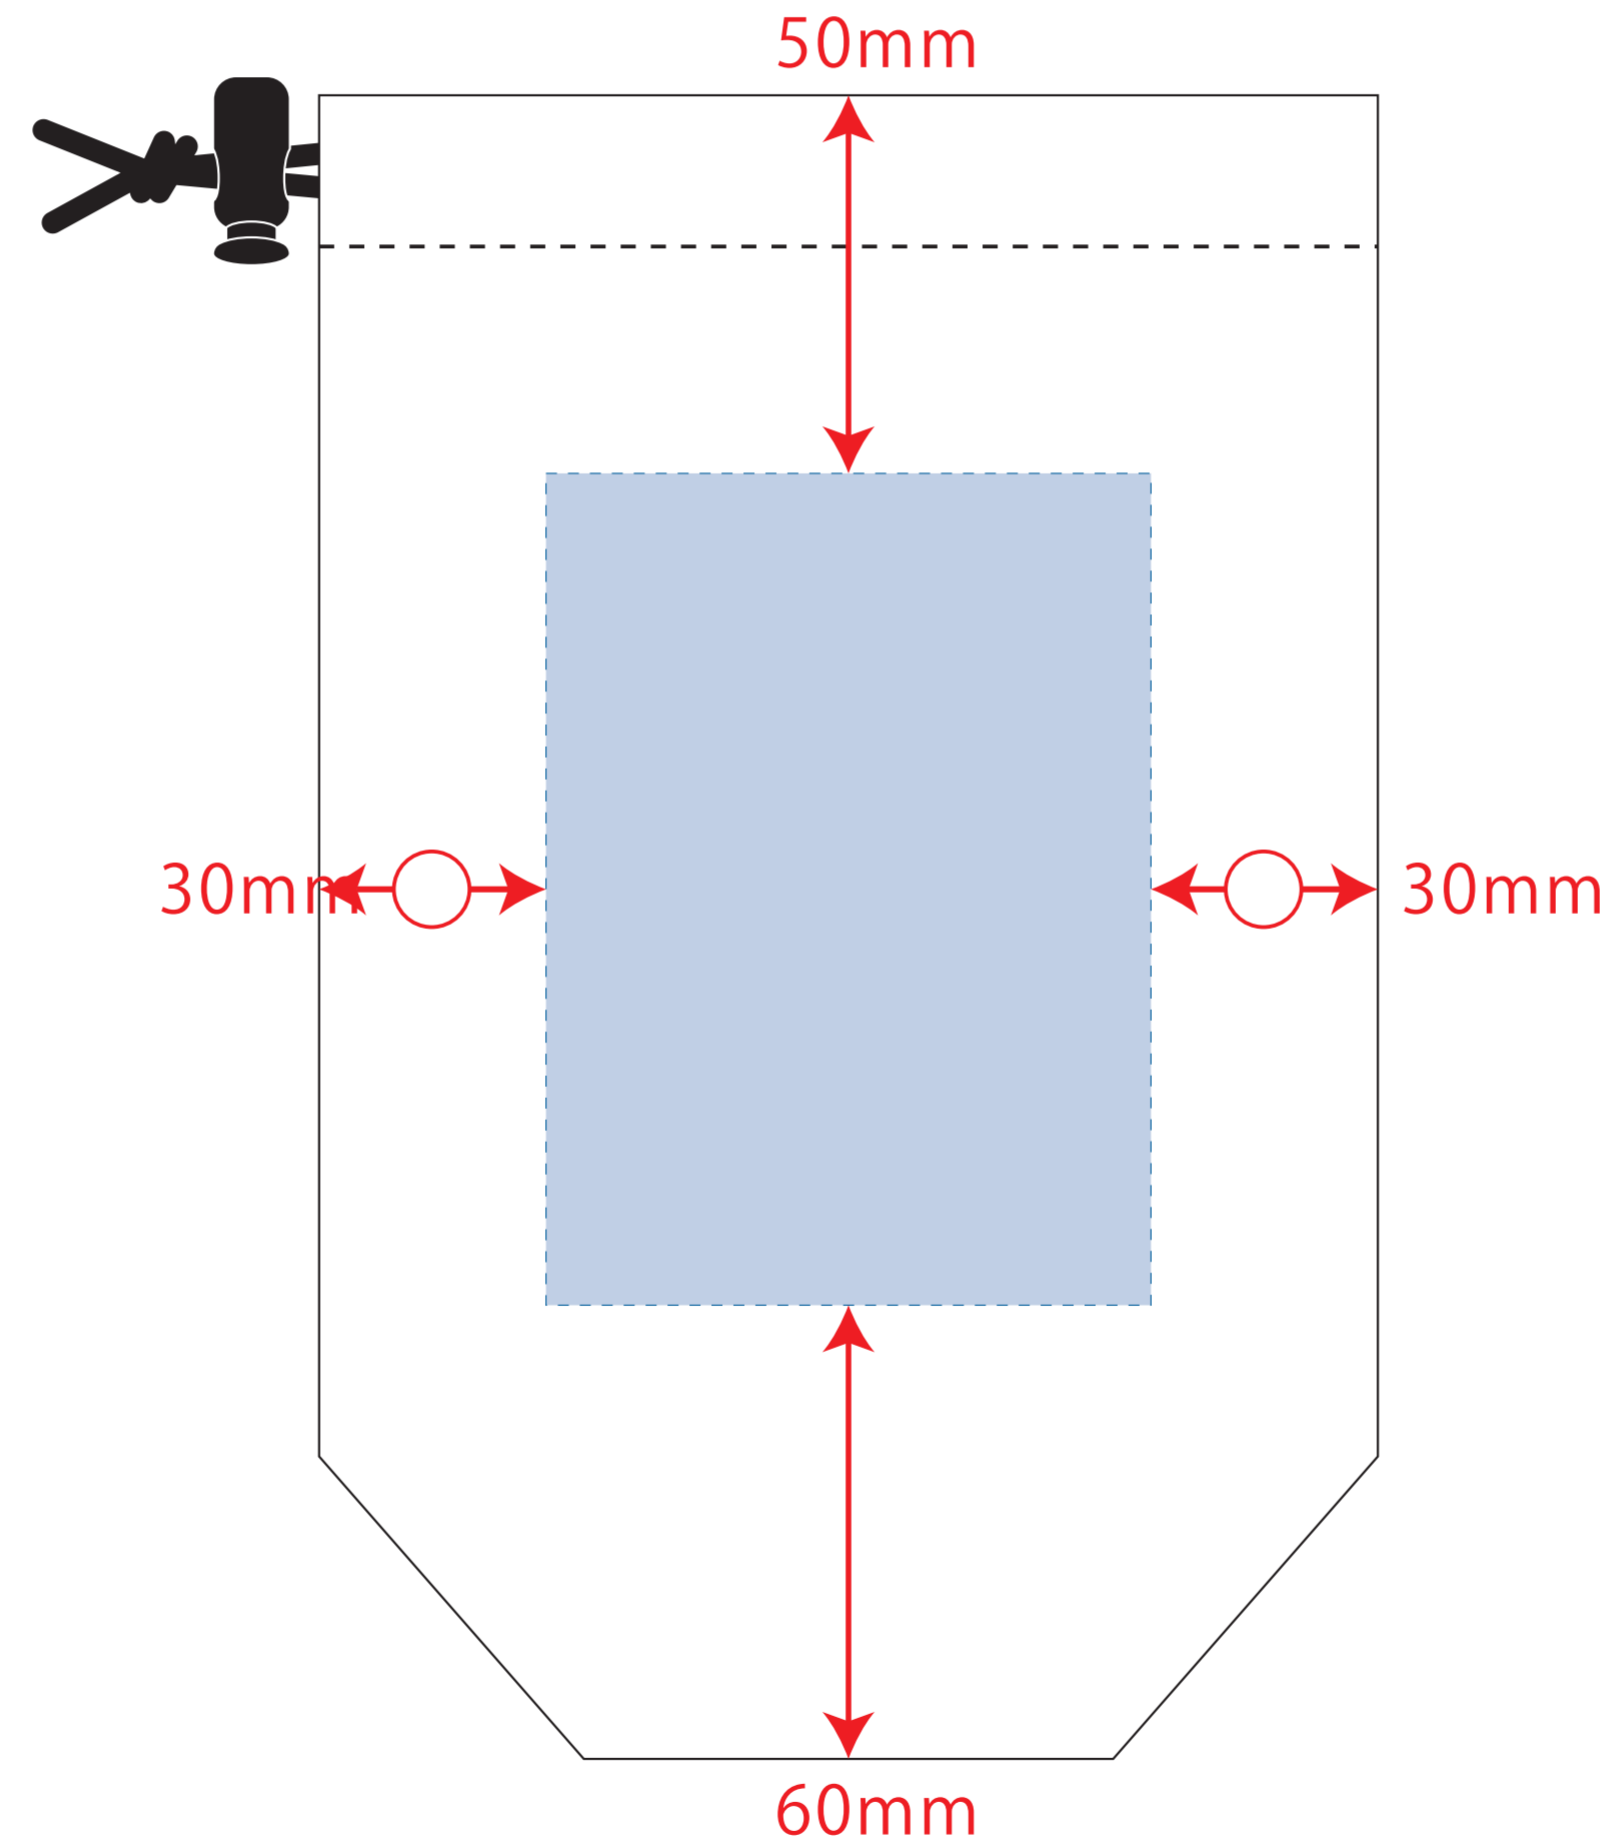

クールブランケット（巾着付）

デザインスペース：W80×H110（mm）

制作上の注意点

- デザインサイズ:レイアウトの状態での寸法をご記入下さい。
- 刷り色:PANTONEまたはDICのチップでご指定下さい。
 - ※黒・白・金・銀はチップでのご指定はできません。
 - ※刷り色が白の場合、黒でレイアウトし、指示事項/刷り色の部分に「白」とご記入下さい。
- 刷り位置:寸法線はレイアウト位置に合わせて調整して下さい。

- プリントは点線部分、網掛けの刷り範囲  以内をお願い致します。
(ベースの材質、又はデザインによりベタ面が多い場合、線が細かい場合等、調整が必要な場合がございます。)
- 細かい文字などは素材の関係上かすれたり、つぶれてしまう場合がございます。
- ベース素材のカラーにより、印刷色の仕上がり若干変わる場合がございます。

※画像データをご使用の際の注意点

- 原寸600dpiのモノクロ2階調の画像データをレイアウトして下さい。
- 画像データは別途添付して下さい。(pdfデータにリンクしたもの)