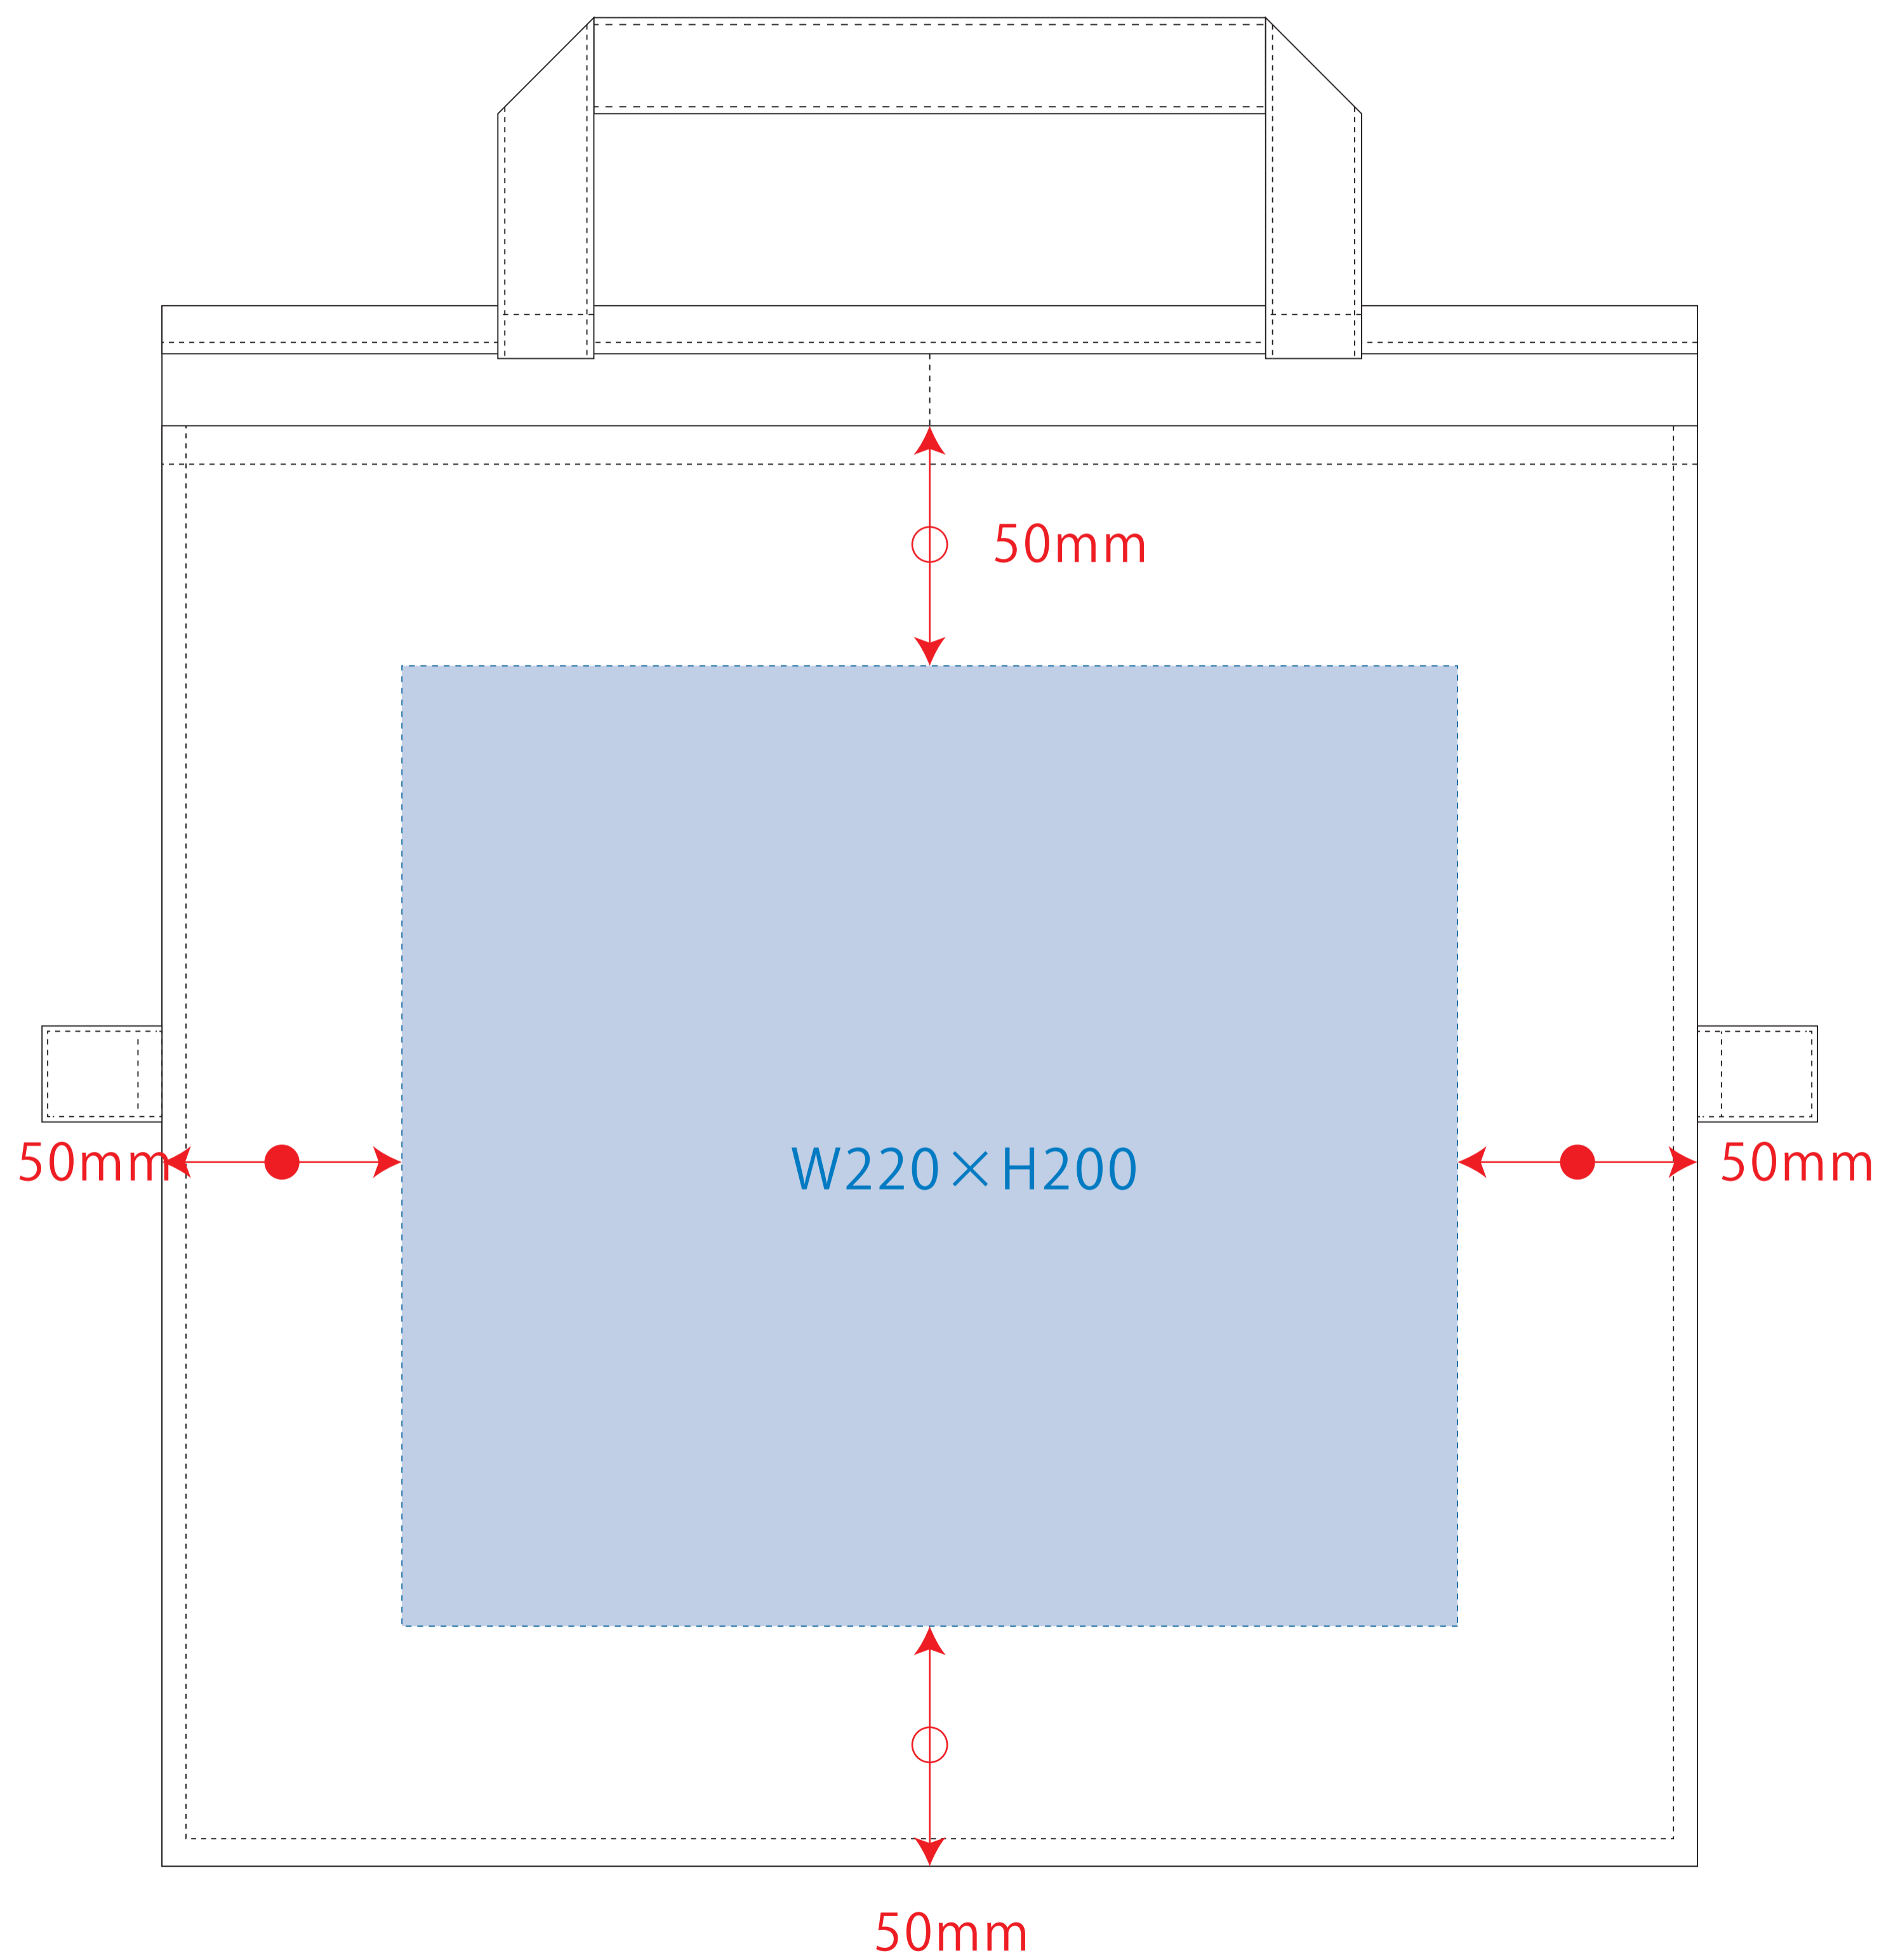

バッグにもなるシートクッション

印刷範囲: 表面/W220×H200mm、表面(右/左)/W75×H150mm

※全面

※折り畳んだ時