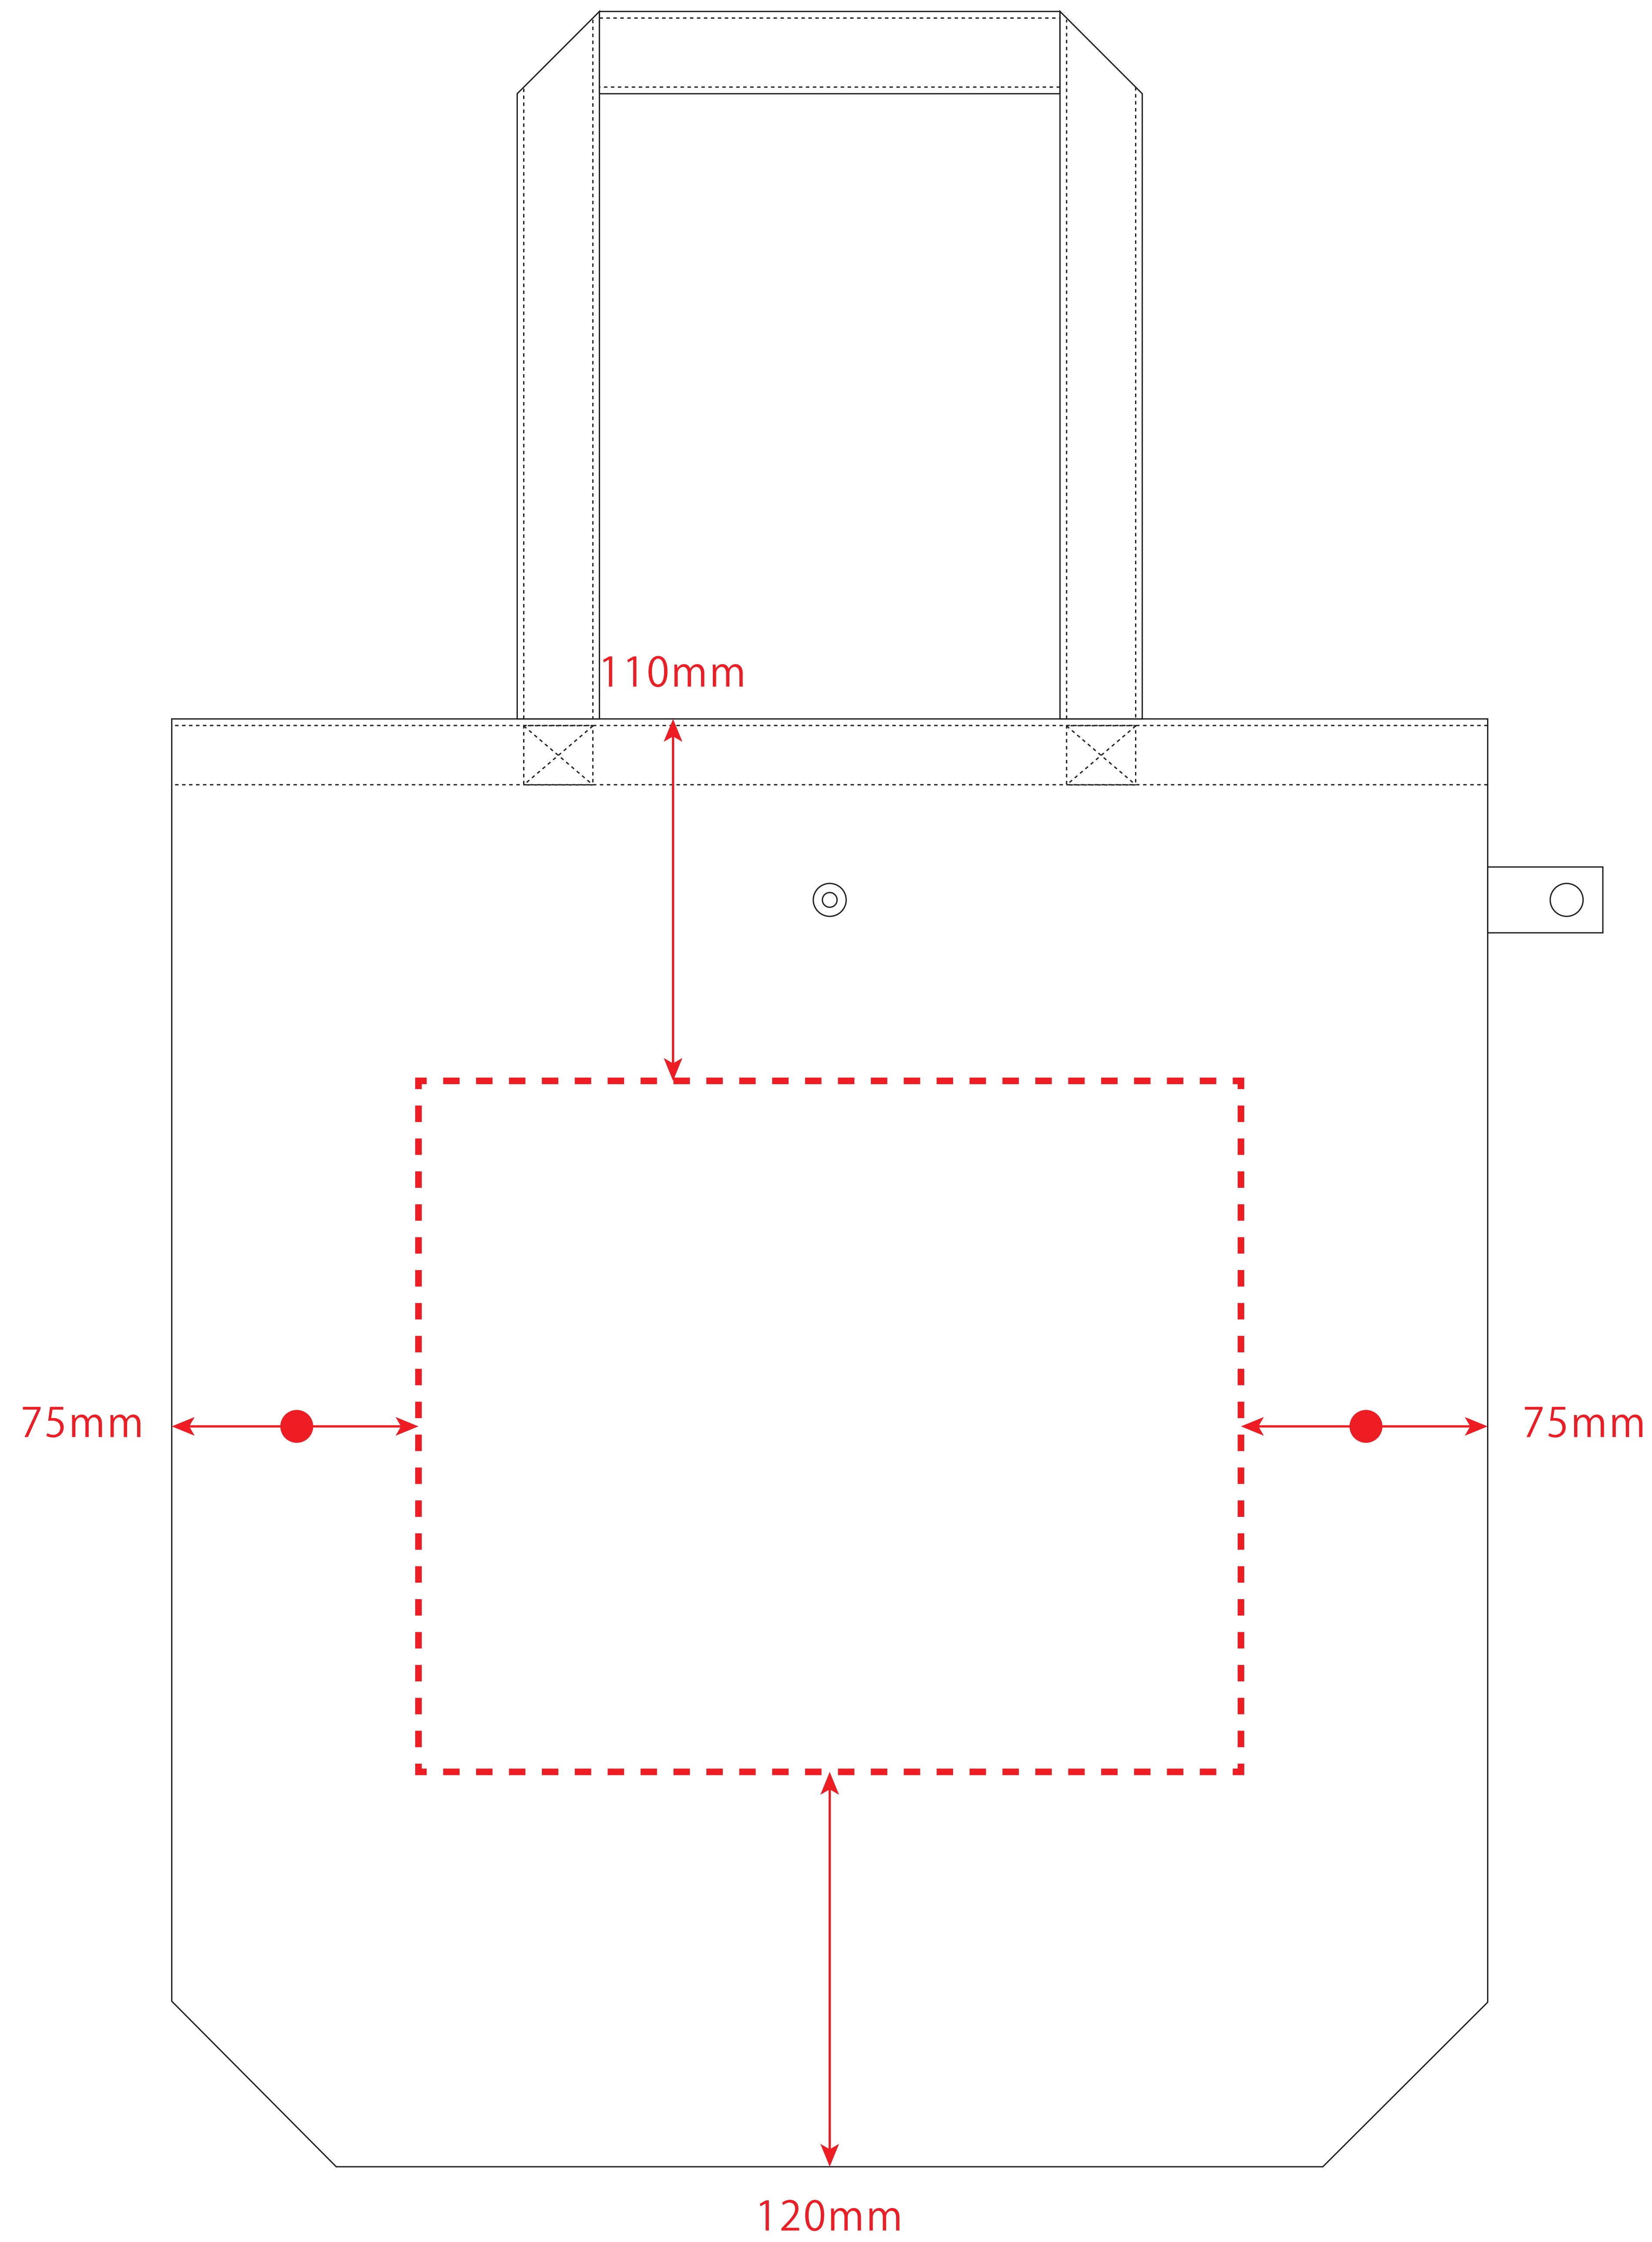

中央：W250×H210mm、右上：W95×H30mm

※ベタ印刷不可

※ベタ印刷不可