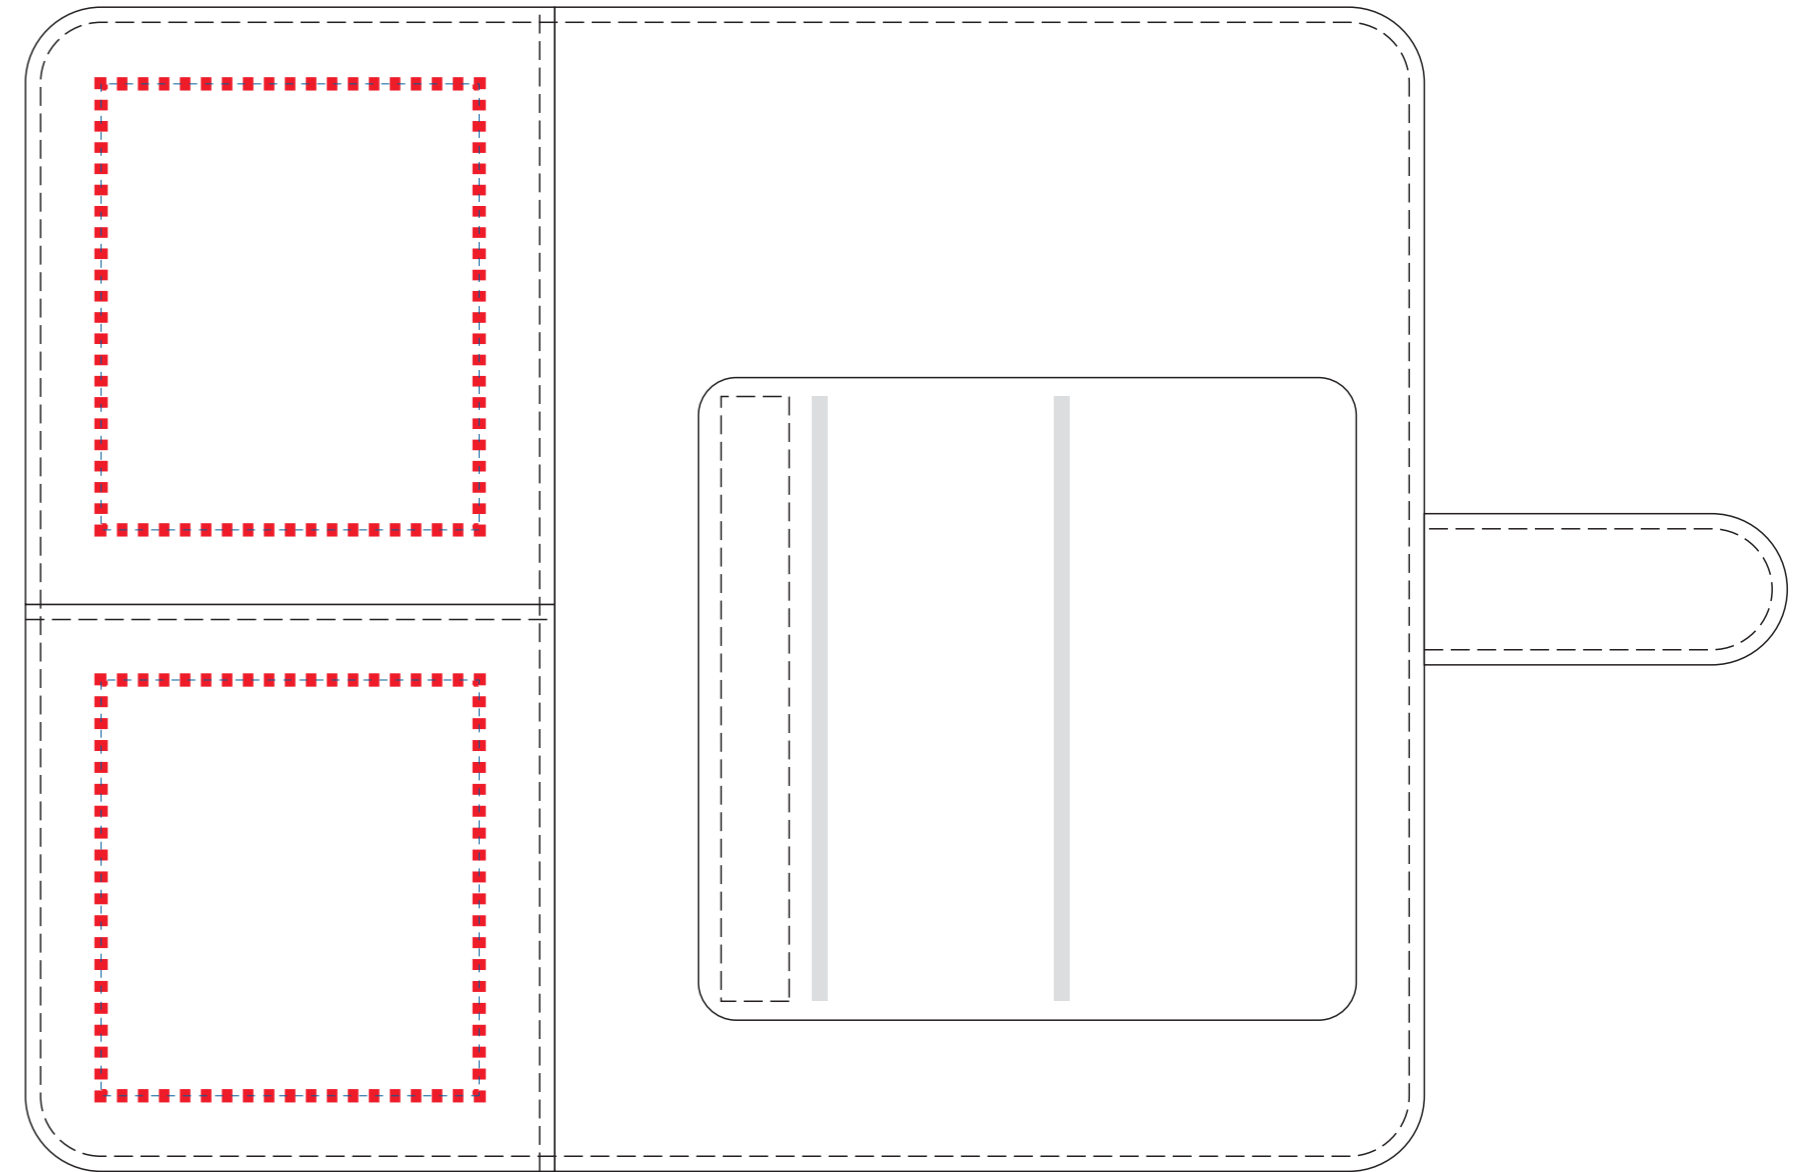

<印刷サイズ>

表紙：W60×H134mm、

内側（カードホルダ側）：W40×H20mm

表紙

内側