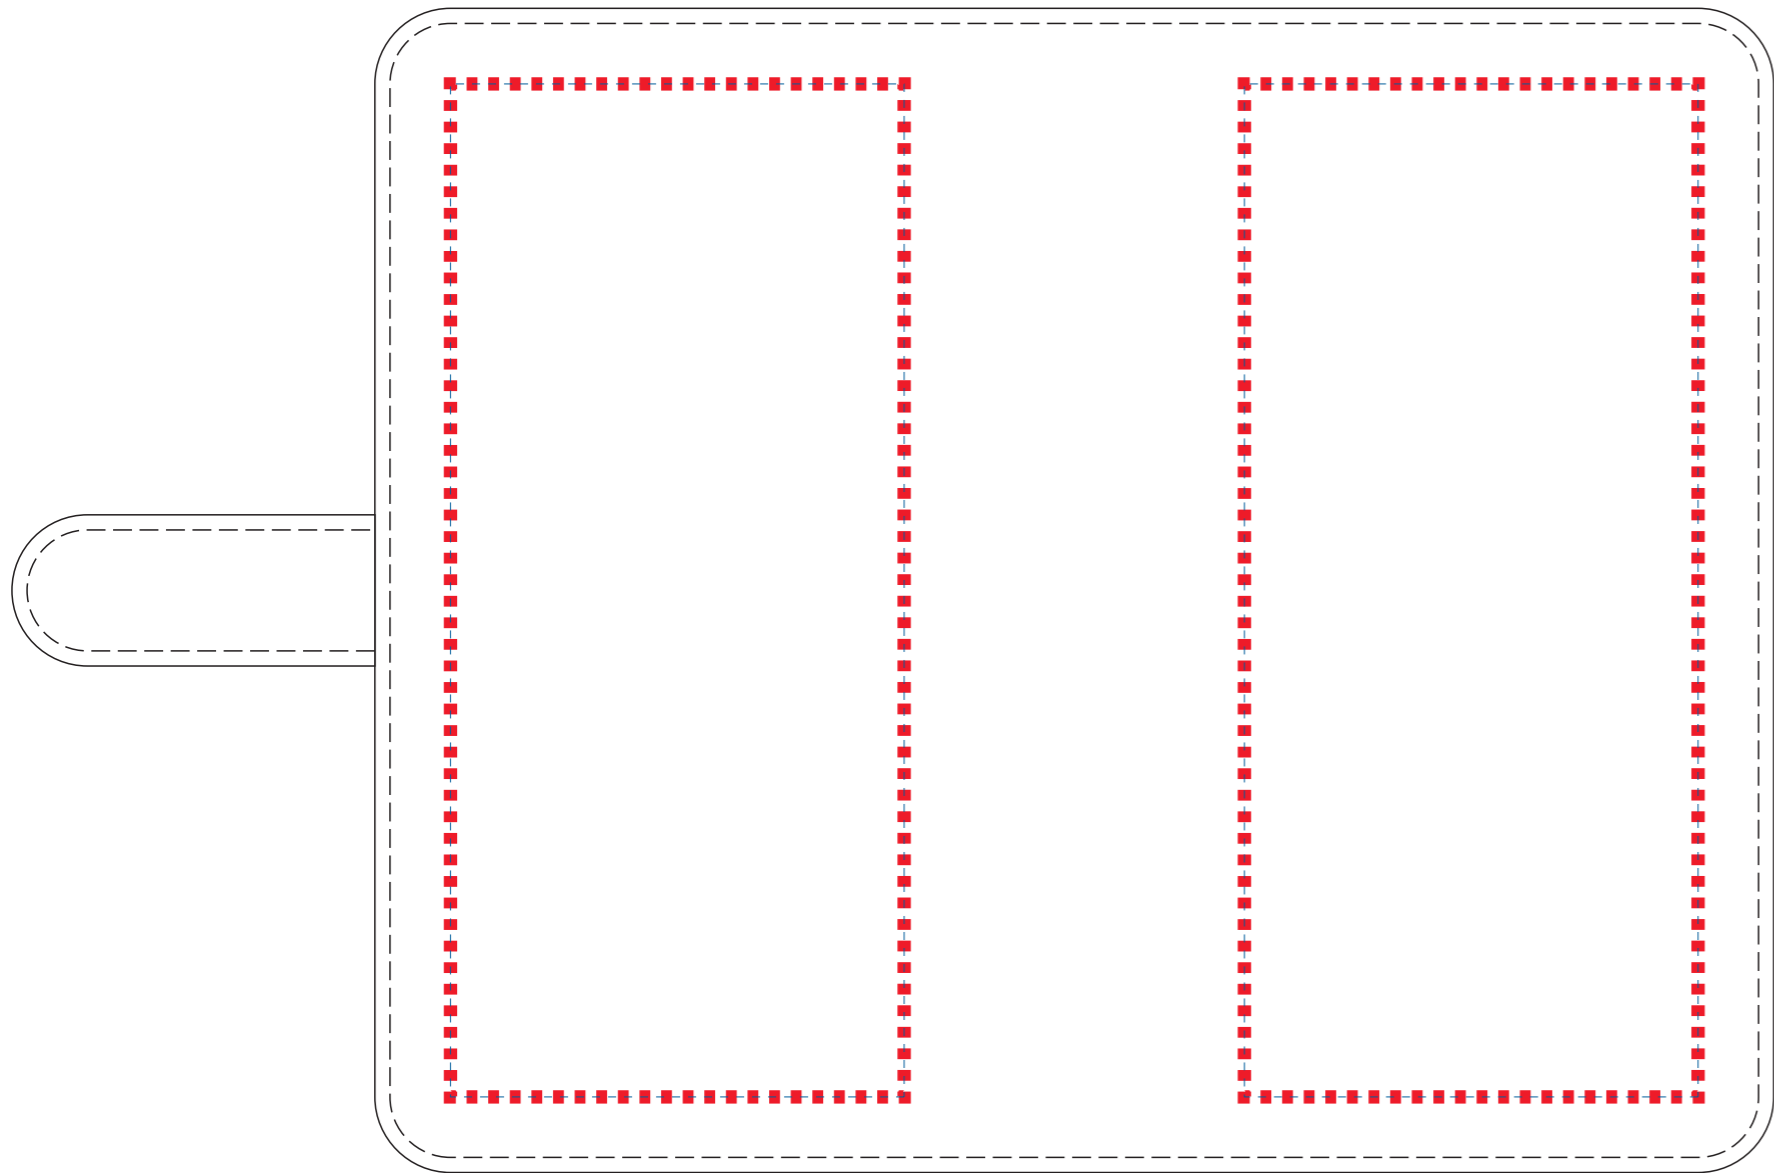

<印刷サイズ>

表紙：W60×H134mm、

内側（カードホルダ側）：W40×H20mm

表紙

内側