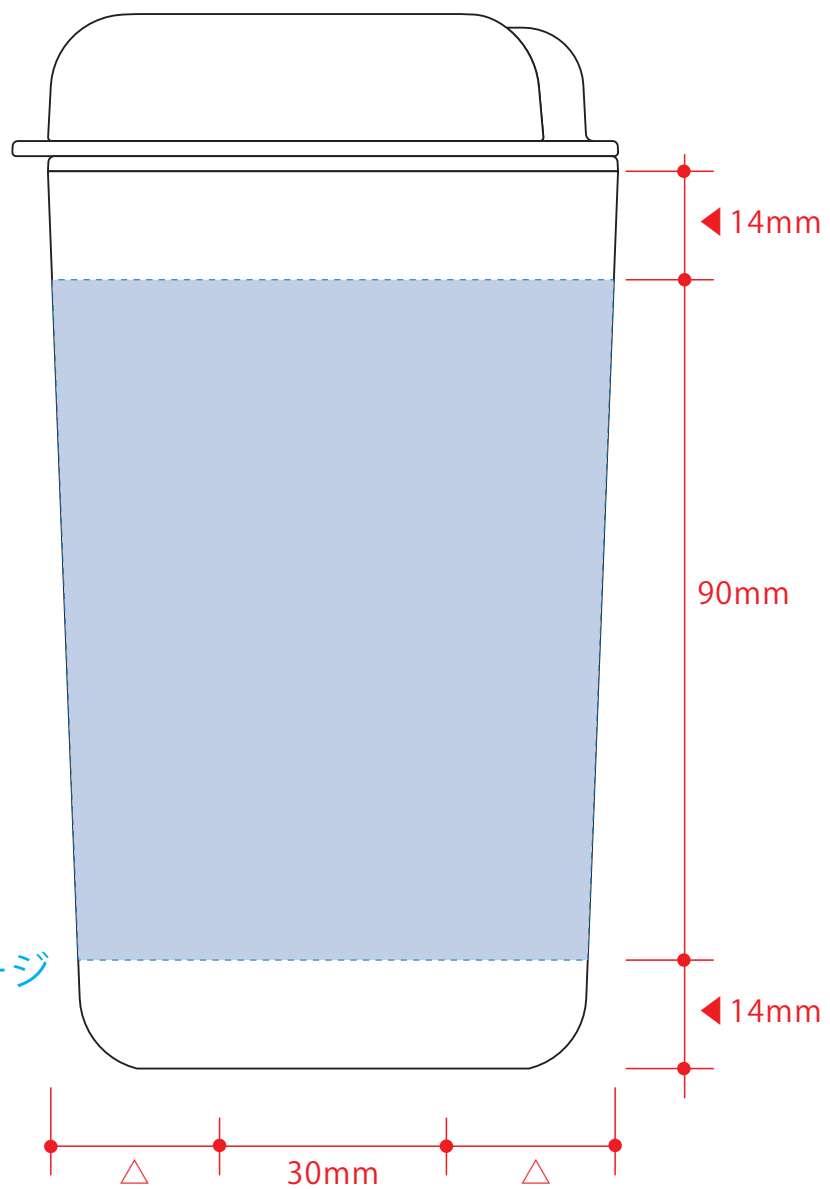

カフェタンブラー ベーシック

印刷範囲／側面：30×30mm

☆仕上がりイメージ