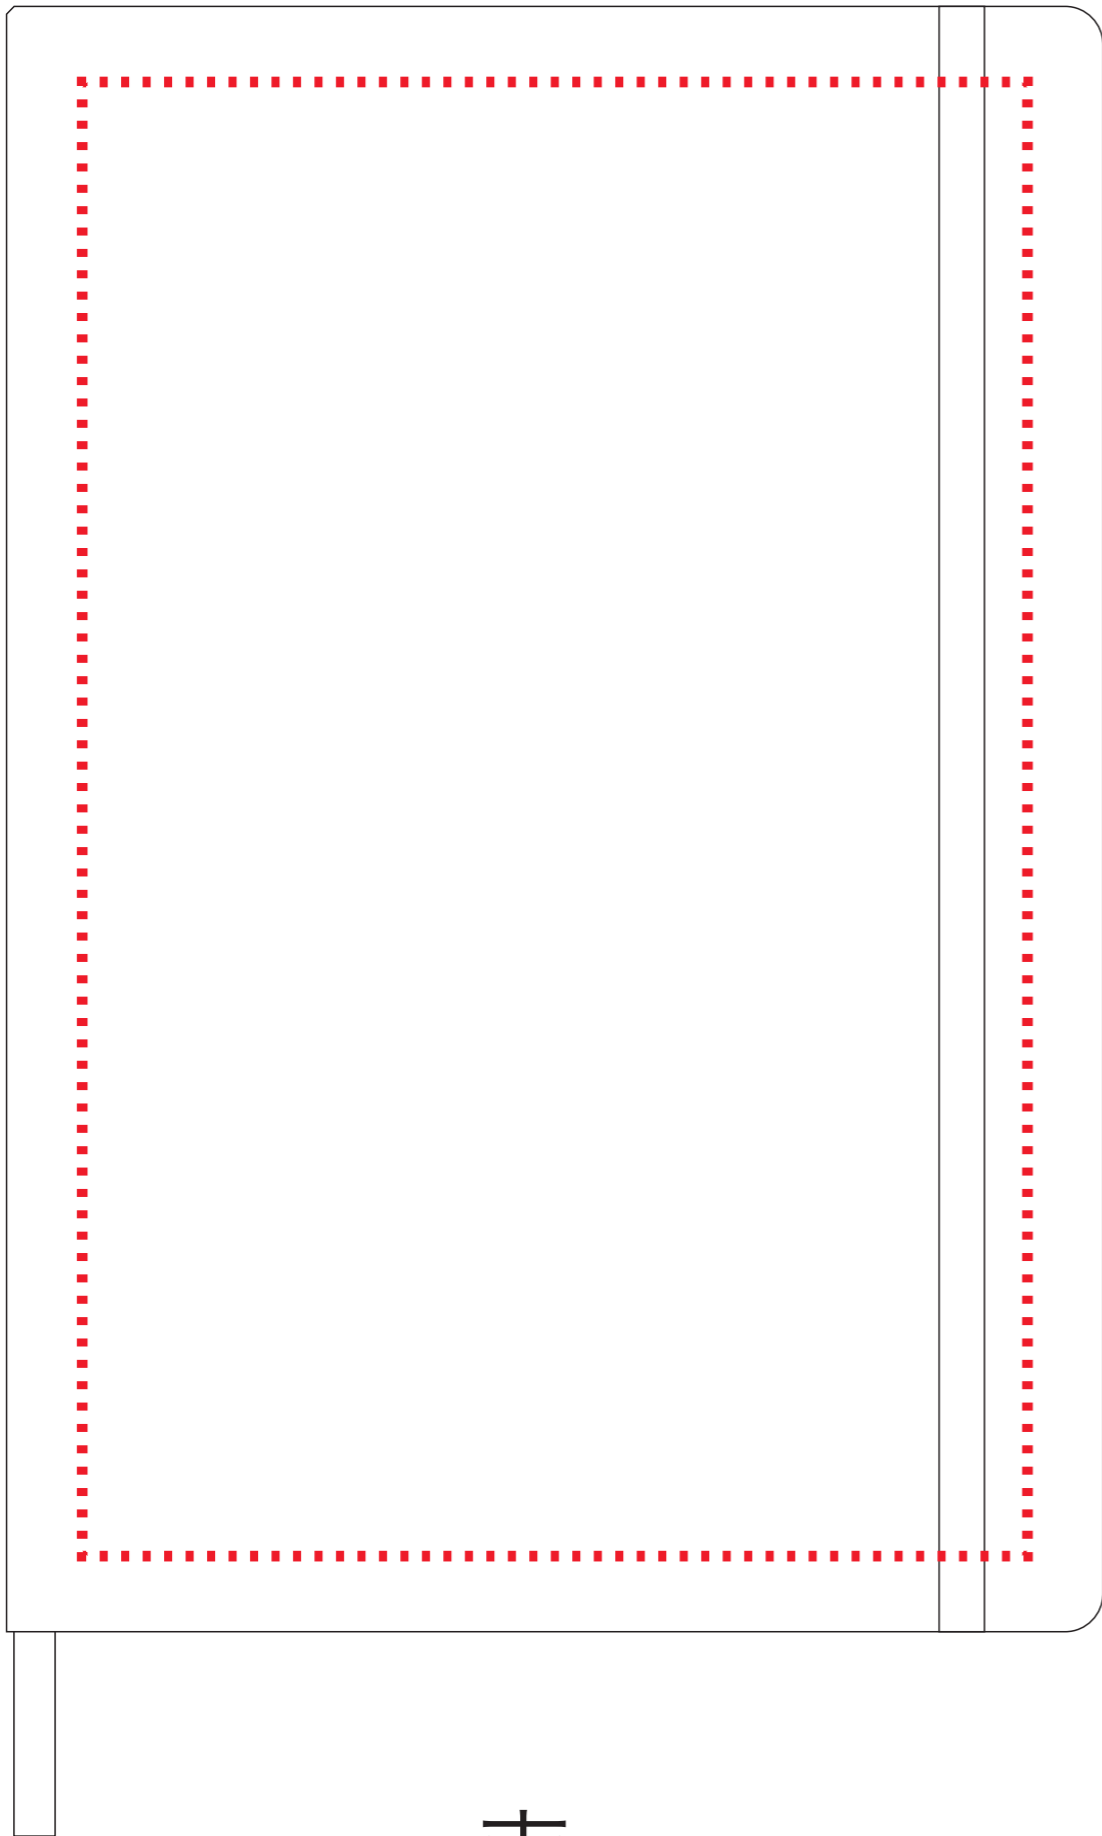

<印刷サイズ>  
本体表面：125×195mm、  
裏面：125×155mm

表

裏