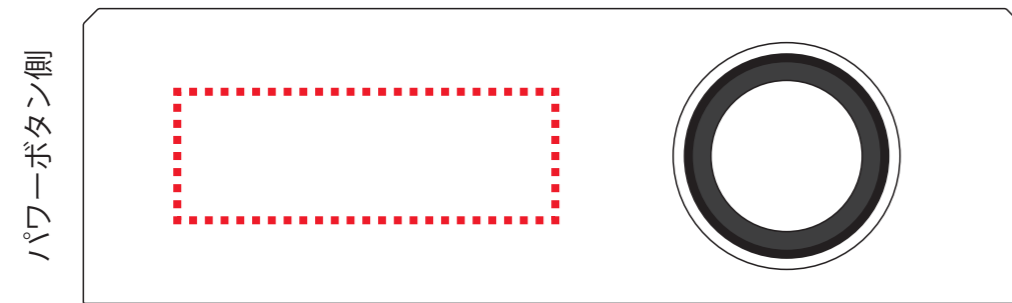

<印刷サイズ>

側面：H17×W50mm、

天面：H20×W40mm、

天面カラー：H44×W100mm

側面

パワーボタン側

側面

パワーボタン側

天面(1色)

パワーボタン側

天面(カラー)

パワーボタン側