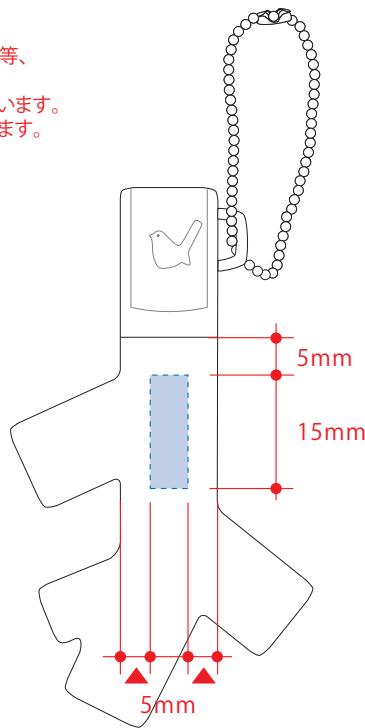

シェアイヤホンジャック コエダ (3人用)

制作上の注意点

- デザインサイズ:レイアウトの状態での寸法をご記入下さい。
- 刷り色:PANTONEまたはDICのチップでご指定下さい。
 - ※黒・白・金・銀はチップでの指定はできません。
 - ※刷り色が白の場合、黒でレイアウトし、指示事項/刷り色の部分に「白」とご記入下さい。
- 刷り位置:寸法線はレイアウト位置に合わせて調整して下さい。
- プリントは点線部分、網掛けの刷り範囲  以内をお願い致します。
(ベースの材質、又はデザインによりベタ面が多い場合、線が細かい場合等、調整が必要な場合がございます。)
- 細かい文字などは素材の関係上かすれたり、つぶれてしまう場合がございます。
- ベース素材のカラーにより、印刷色の仕上りが若干変わる場合がございます。

※画像データをご使用の際の注意点

- 原寸600dpiのモノクロ2階調の画像データをレイアウトして下さい。
- 画像データは別途添付して下さい。(pdfデータにリンクしたもの)

【正面】

【裏面】

印刷範囲

正面：W5×H15mm

裏面：W5×H15mm