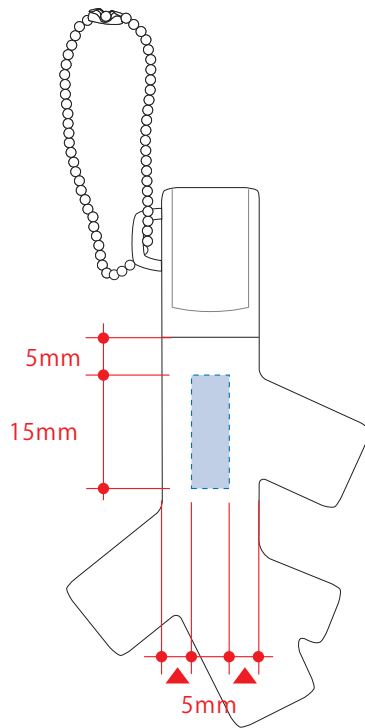

シェアイヤホンジャック コエダ (3人用)

制作上の注意点

- デザインサイズ:レイアウトの状態での寸法をご記入下さい。
- 刷り色:PANTONEまたはDICのチップでご指定下さい。
 - ※黒・白・金・銀はチップでの指定はできません。
 - ※刷り色が白の場合、黒でレイアウトし、指示事項/刷り色の部分に「白」とご記入下さい。
- 刷り位置:寸法線はレイアウト位置に合わせて調整して下さい。
- プリントは点線部分、網掛けの刷り範囲  以内をお願い致します。
(ベースの材質、又はデザインによりベタ面が多い場合、線が細かい場合等、調整が必要な場合がございます。)
- 細かい文字などは素材の関係上かすれたり、つぶれてしまう場合がございます。
- ベース素材のカラーにより、印刷色の仕上りが若干変わる場合がございます。

※画像データをご使用の際の注意点

- 原寸600dpiのモノクロ2階調の画像データをレイアウトして下さい。
- 画像データは別途添付して下さい。(pdfデータにリンクしたもの)

【正面】

【裏面】

印刷範囲

正面：W5×H15mm

裏面：W5×H15mm