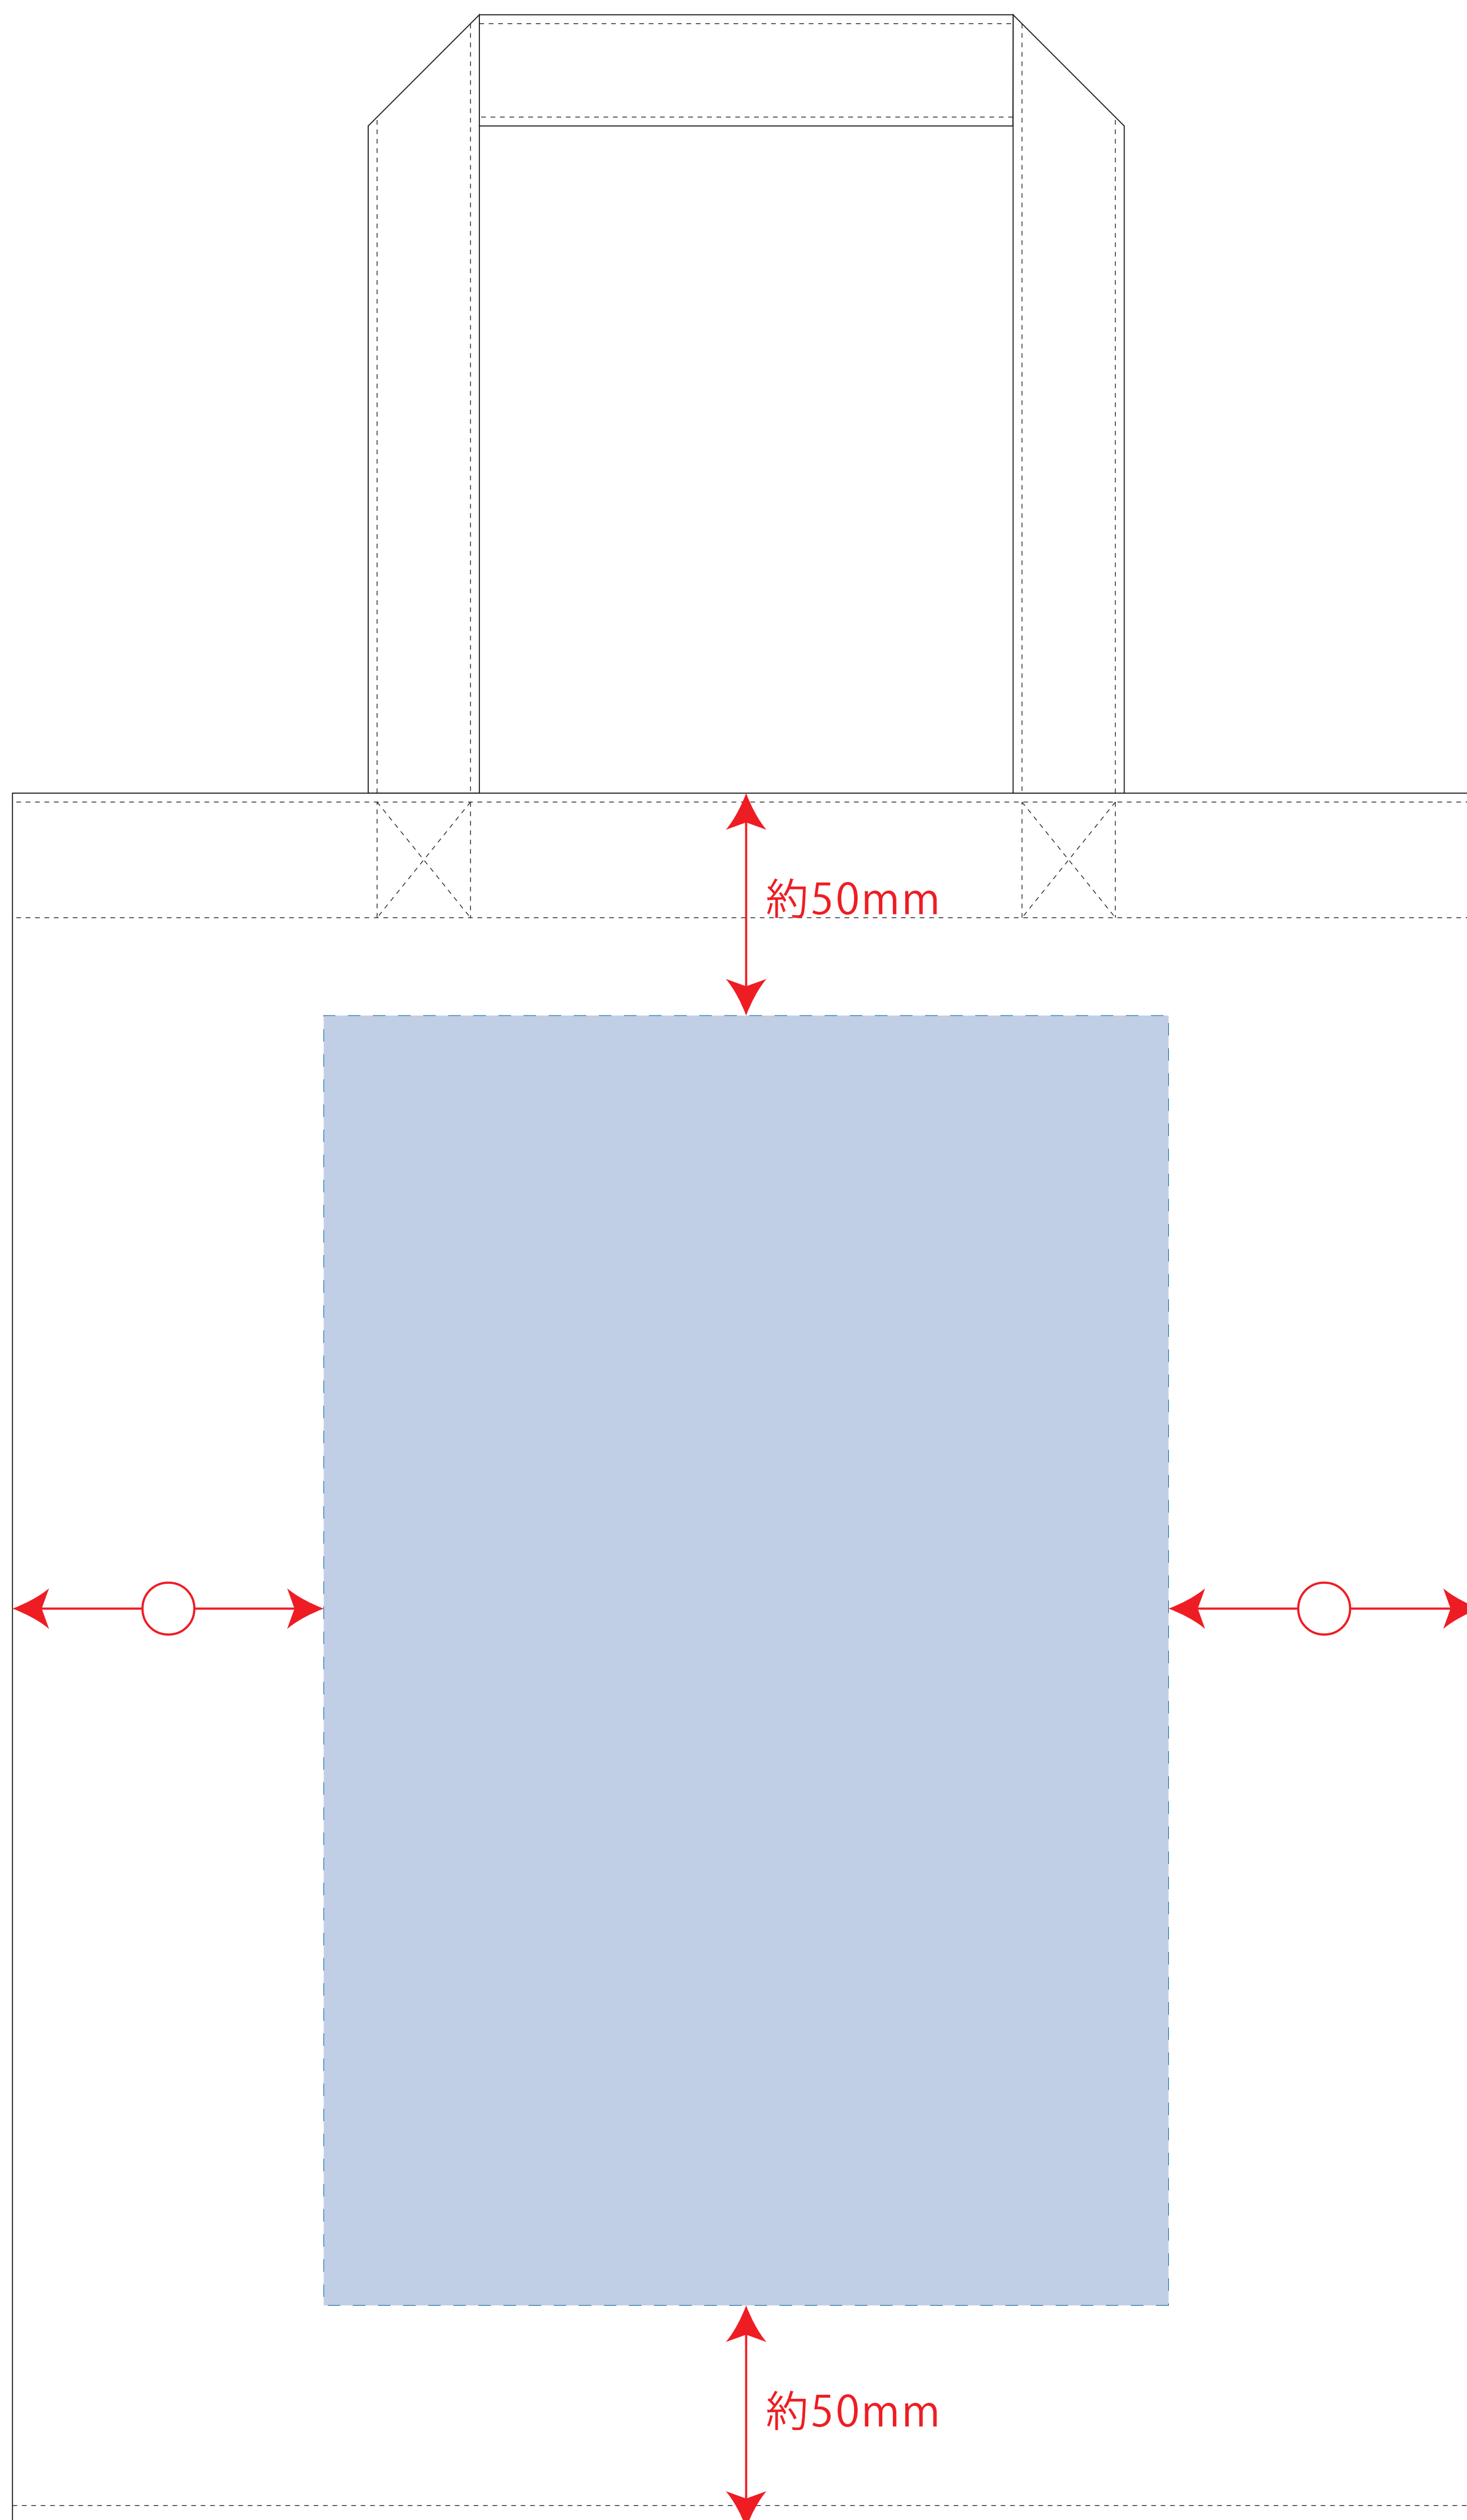

ライトキャンバス横マチ付 カラー

制作上の注意点

- デザインサイズ: レイアウトの状態での寸法をご記入下さい。
- 刷り色: DICもしくはPANTONEでご指定下さい。
 - ※黒・白・金・銀はチップでのご指定はできません。
 - ※刷り色が白の場合、黒でレイアウトしてください。
- 刷り位置: 寸法線はレイアウト位置に合わせて調整して下さい。

- プリントは点線部分、網掛けの刷り範囲  以内をお願い致します。
(ベースの材質、又はデザインによりベタ面が多い場合、線が細かい場合等、調整が必要な場合がございます。)
- レイアウト可能範囲  表記のアイテムに関しては、その範囲内での移動が可能です。

刷り範囲 : W190×H290mm