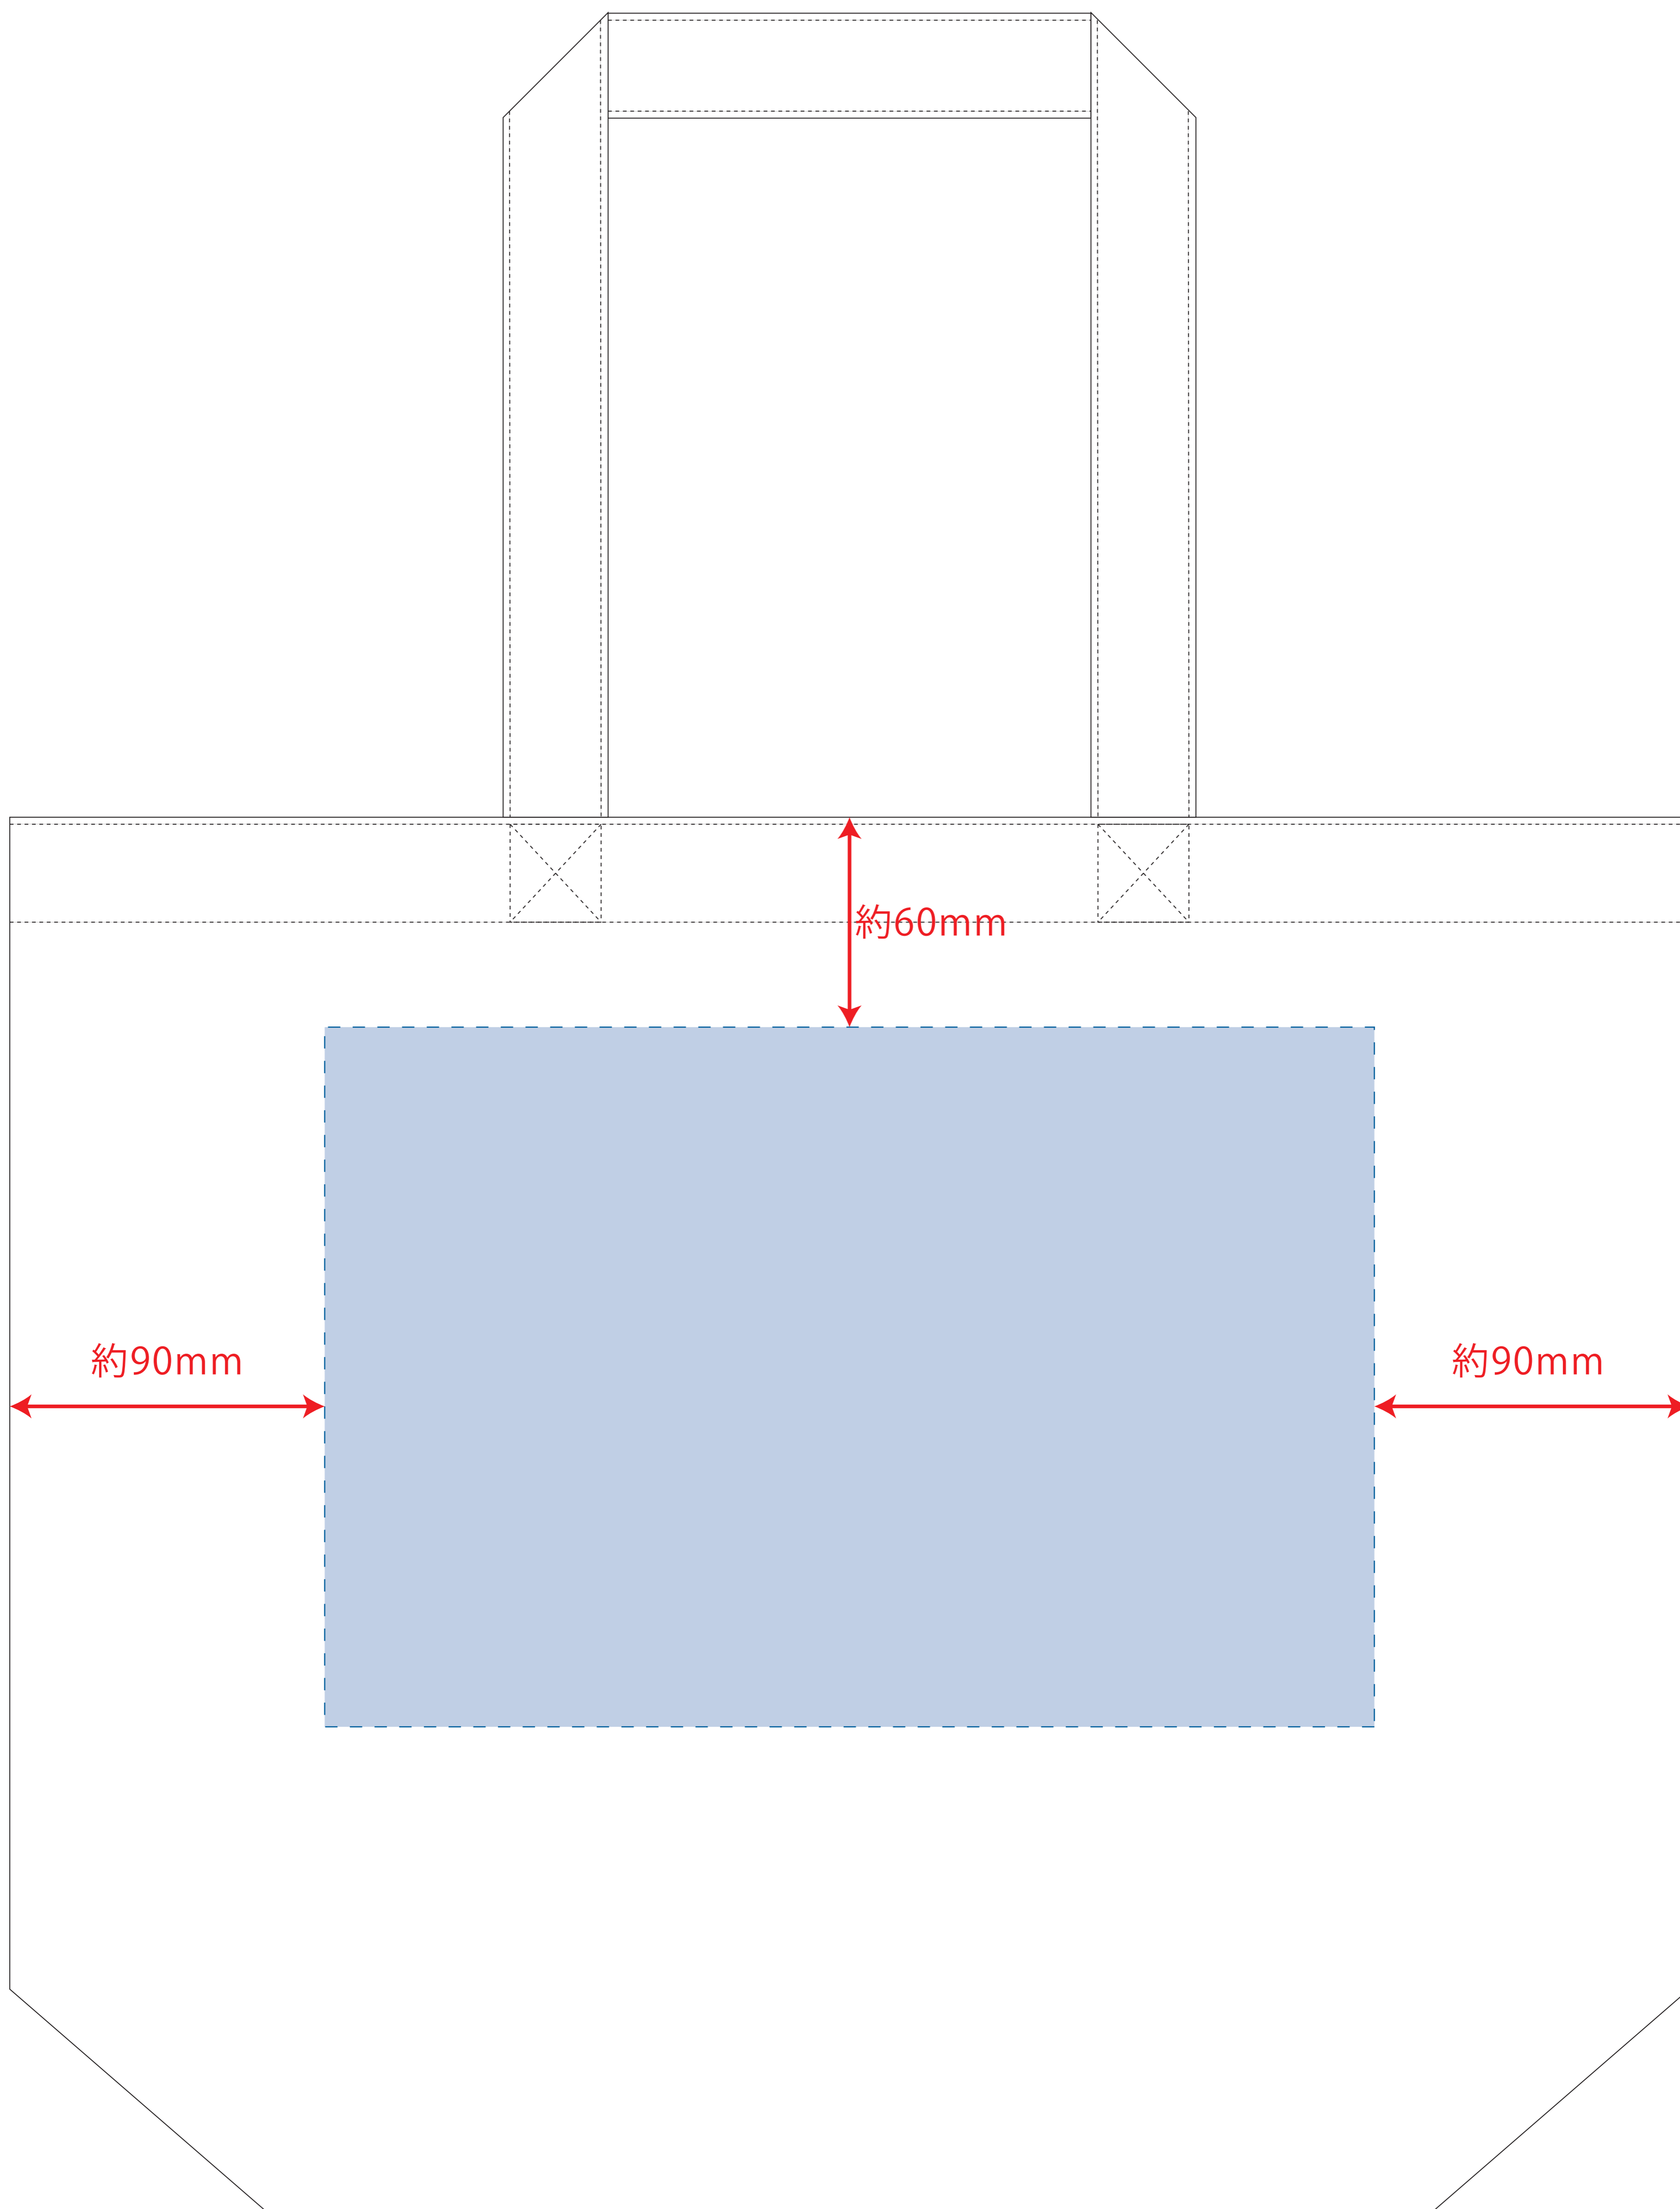

キャンバスタートL ナチュラル

制作上の注意点

- デザインサイズ: レイアウトの状態での寸法をご記入下さい。
- 刷り色: DICもしくはPANTONEでご指定下さい。
※黒・白・金・銀はチップでのご指定はできません。
※刷り色が白の場合、黒でレイアウトしてください。
- 刷り位置: 寸法線はレイアウト位置に合わせて調整して下さい。
- プリントは点線部分、網掛けの刷り範囲  以内をお願い致します。
(ベースの材質、又はデザインによりベタ面が多い場合、線が細かい場合等、調整が必要な場合がございます。)
- レイアウト可能範囲  表記のアイテムに関しては、その範囲内での移動が可能です。

刷り範囲: W300×H200mm