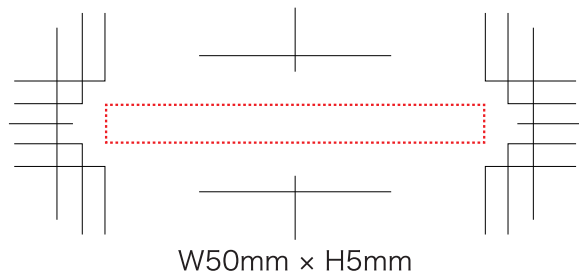

ジェットストリーム 海洋プラスチック

※ 最低10mm開けてください。

※ ベタ面が多い場合や、名入れ内容によっては、
名入れサイズが小さくなる場合があります。

※ ベタ面が多い場合、名入れ内容等、
事前に確認をお願い致します。