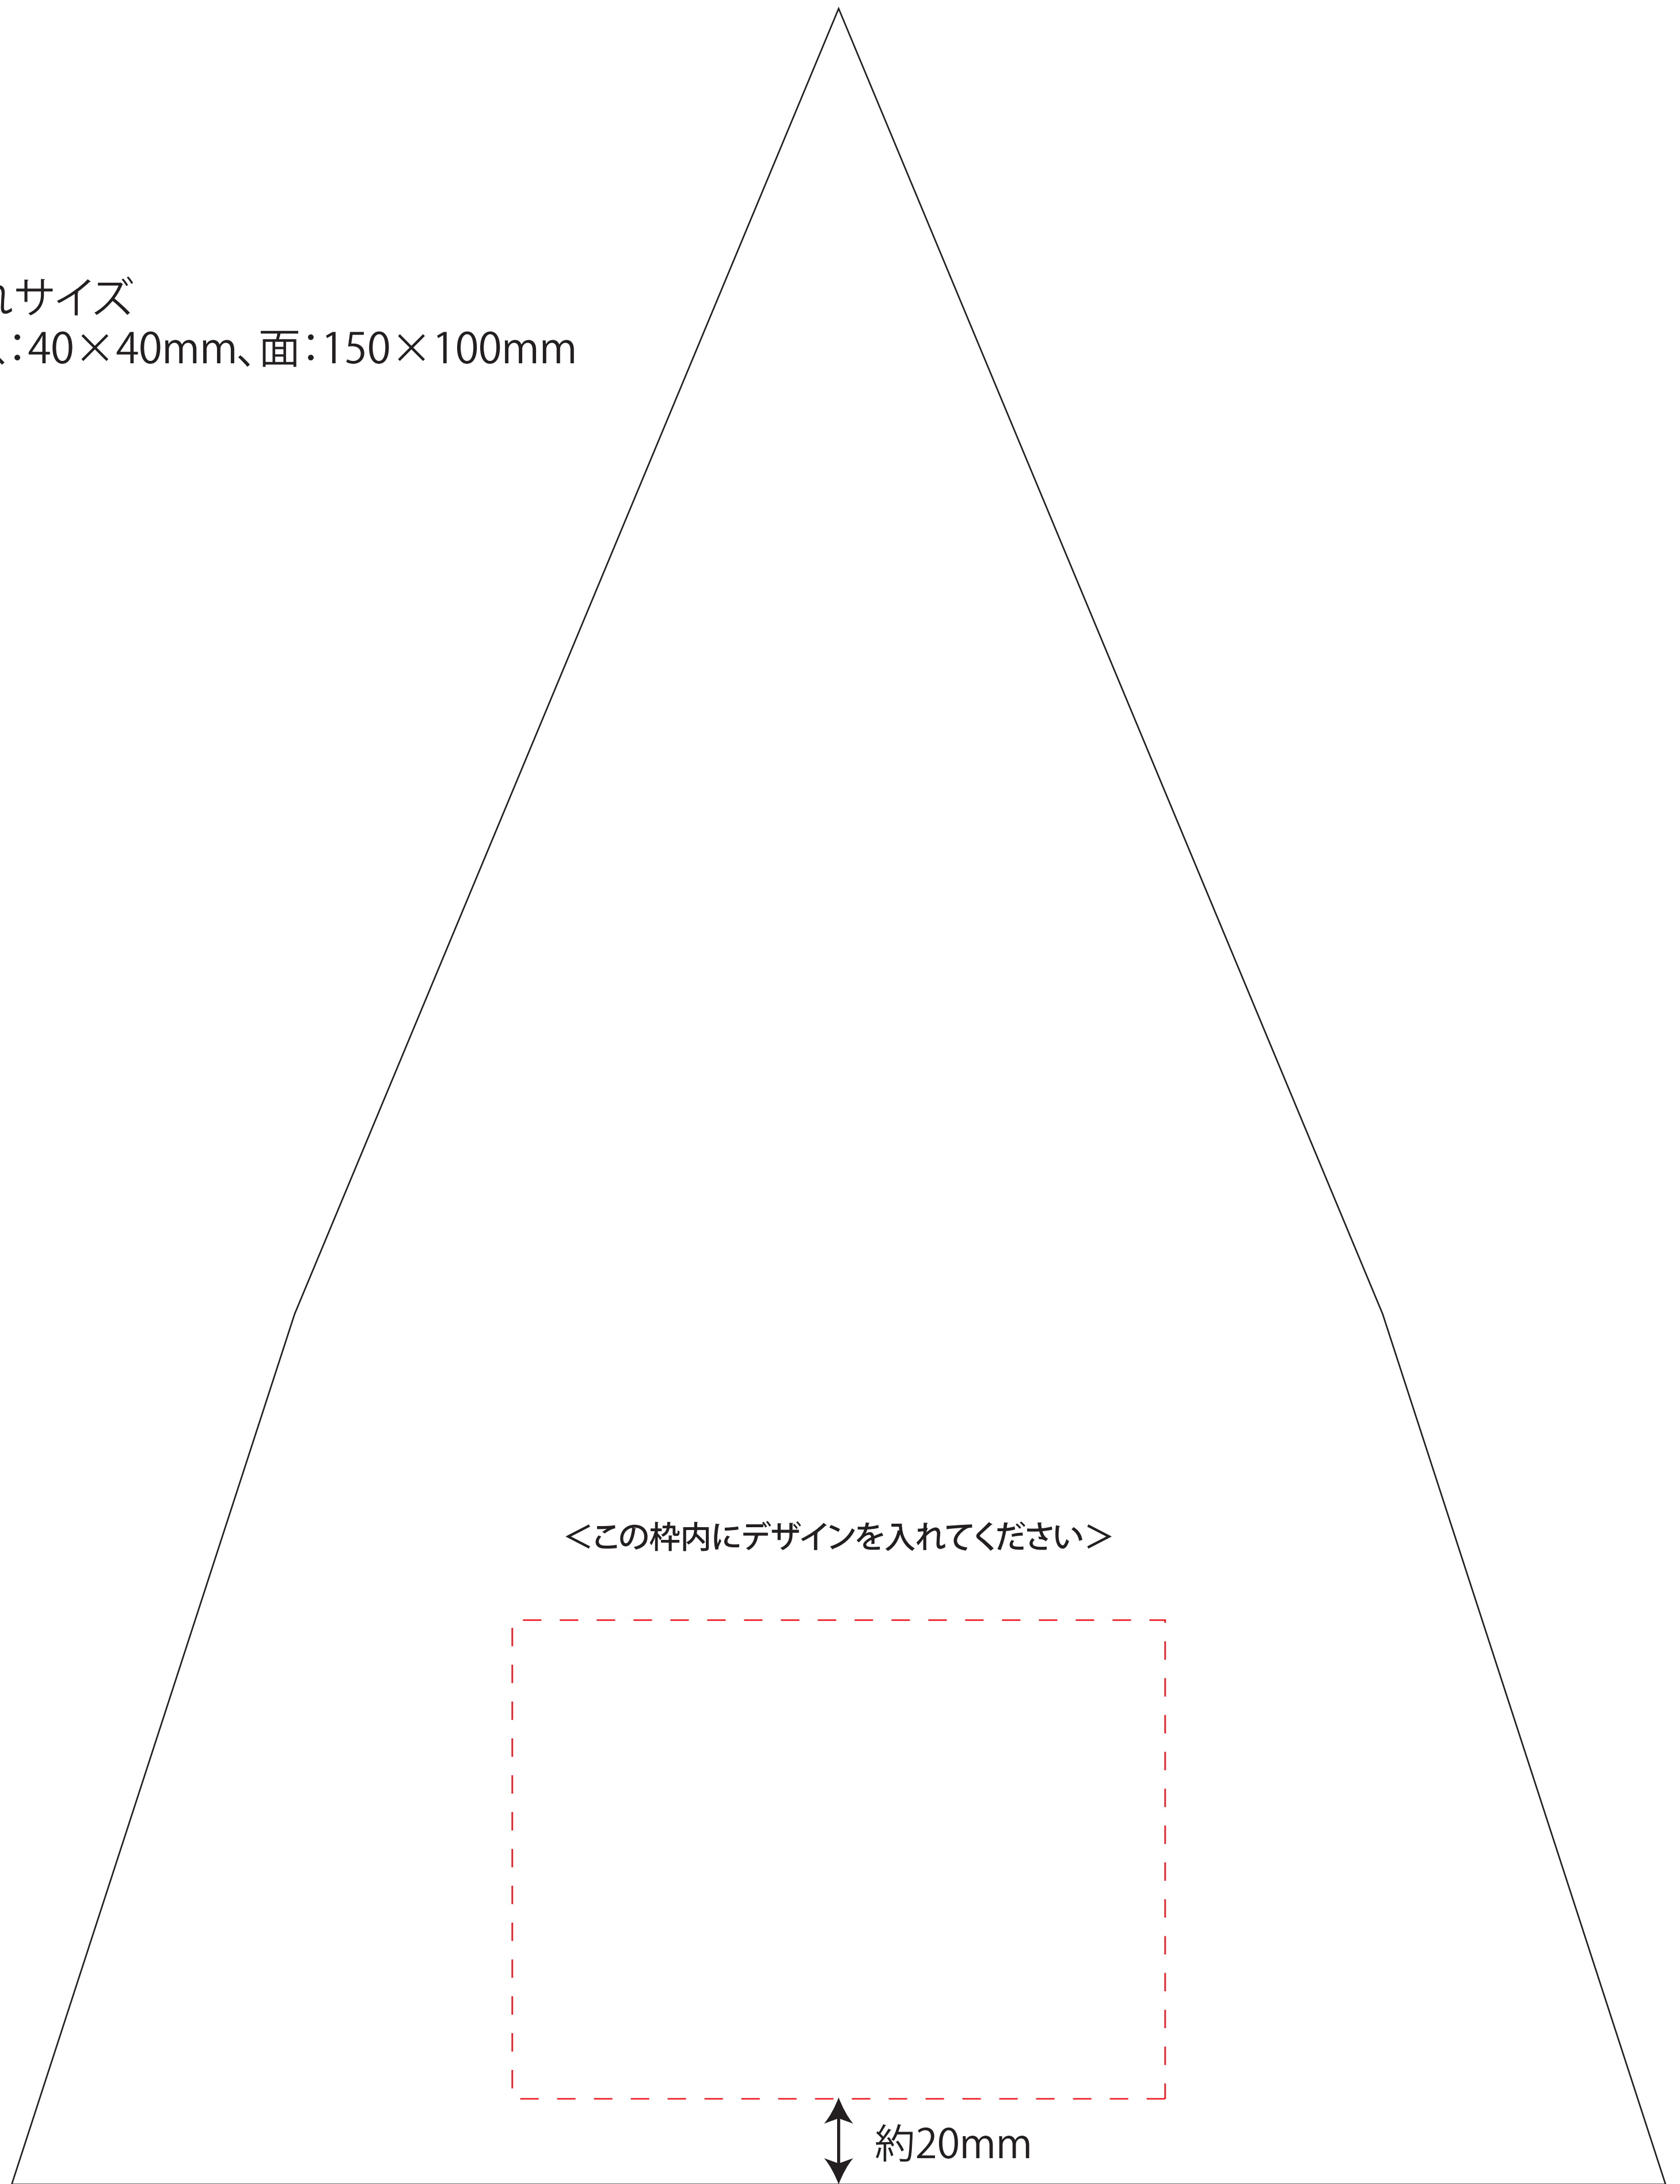

名入れサイズ  
ケース:40×40mm、面:150×100mm

**【傘袋】**