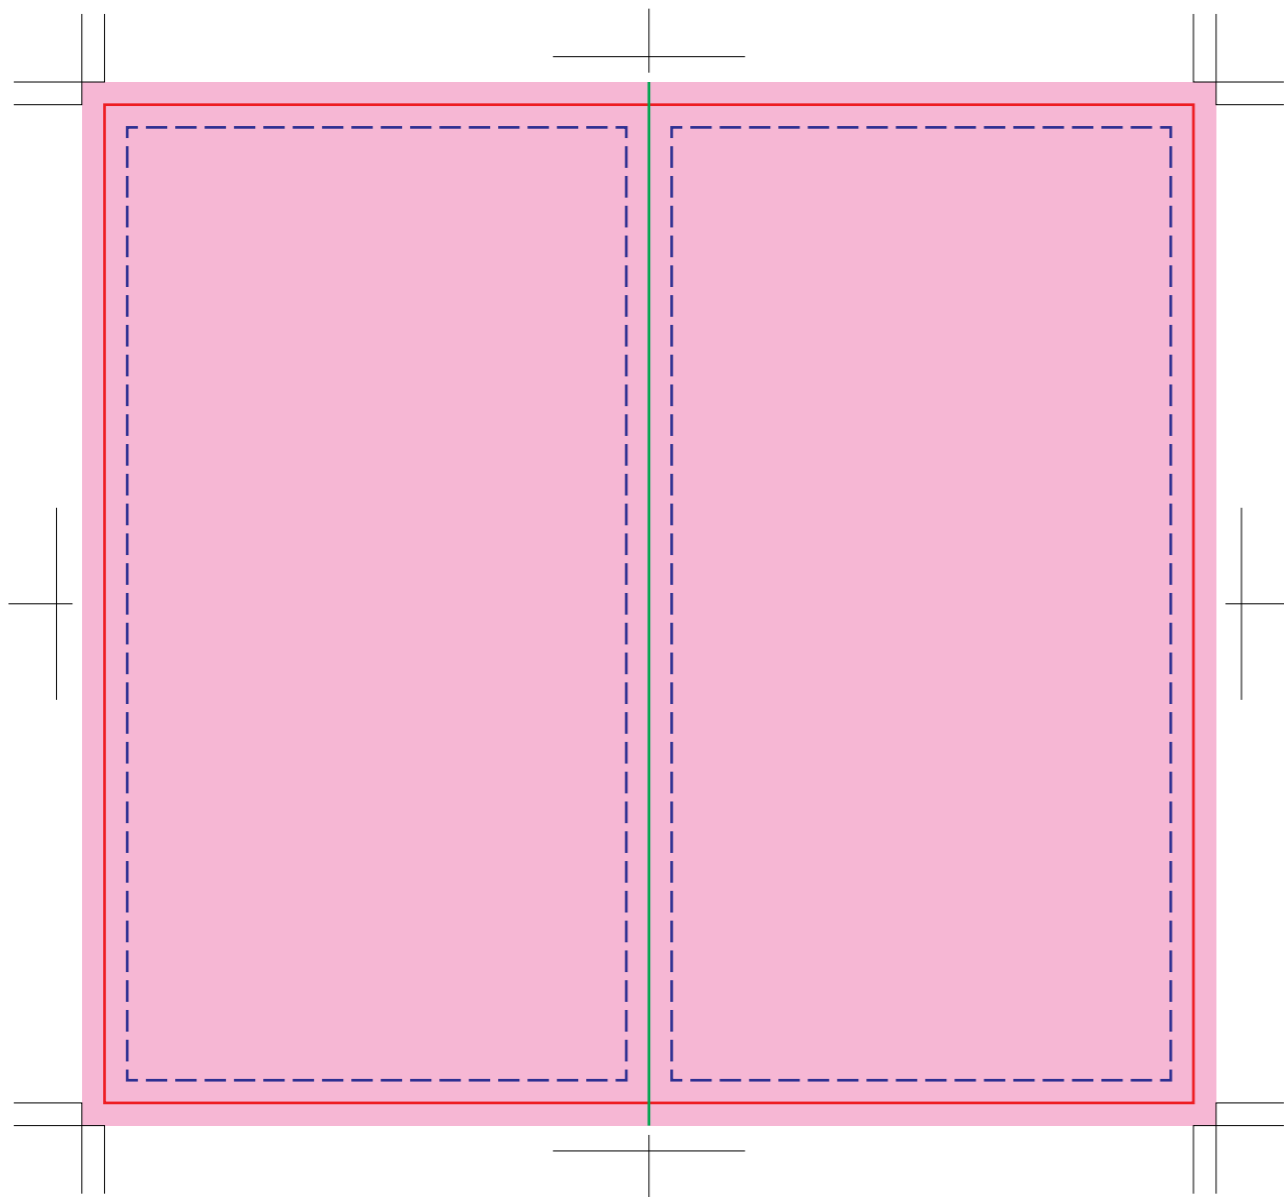

カスタムメイドインデックスふせん

商品サイズ：W72×H132×D2mm

◆イメージ(原寸)

※印刷後の加工になるため若干のズレが生じる可能性があります。

ご了承くださいませ。

※台紙部分に重なる部分があり、台紙封入部分には多少の遊びがございます。

※オンデマンド印刷は微妙な色調整は対応できません。

<裏面>

(原寸)

<表面>

名入れ範囲：W144×H132mm以内

印刷後の裁断となりますので、塗りたしも含めて作成をお願いします。

仕上がりサイズ

切れるとデザイン上、支障があるデザインは仕上がりサイズよりも3mm入れ込んで配置をお願い致します。

折り目