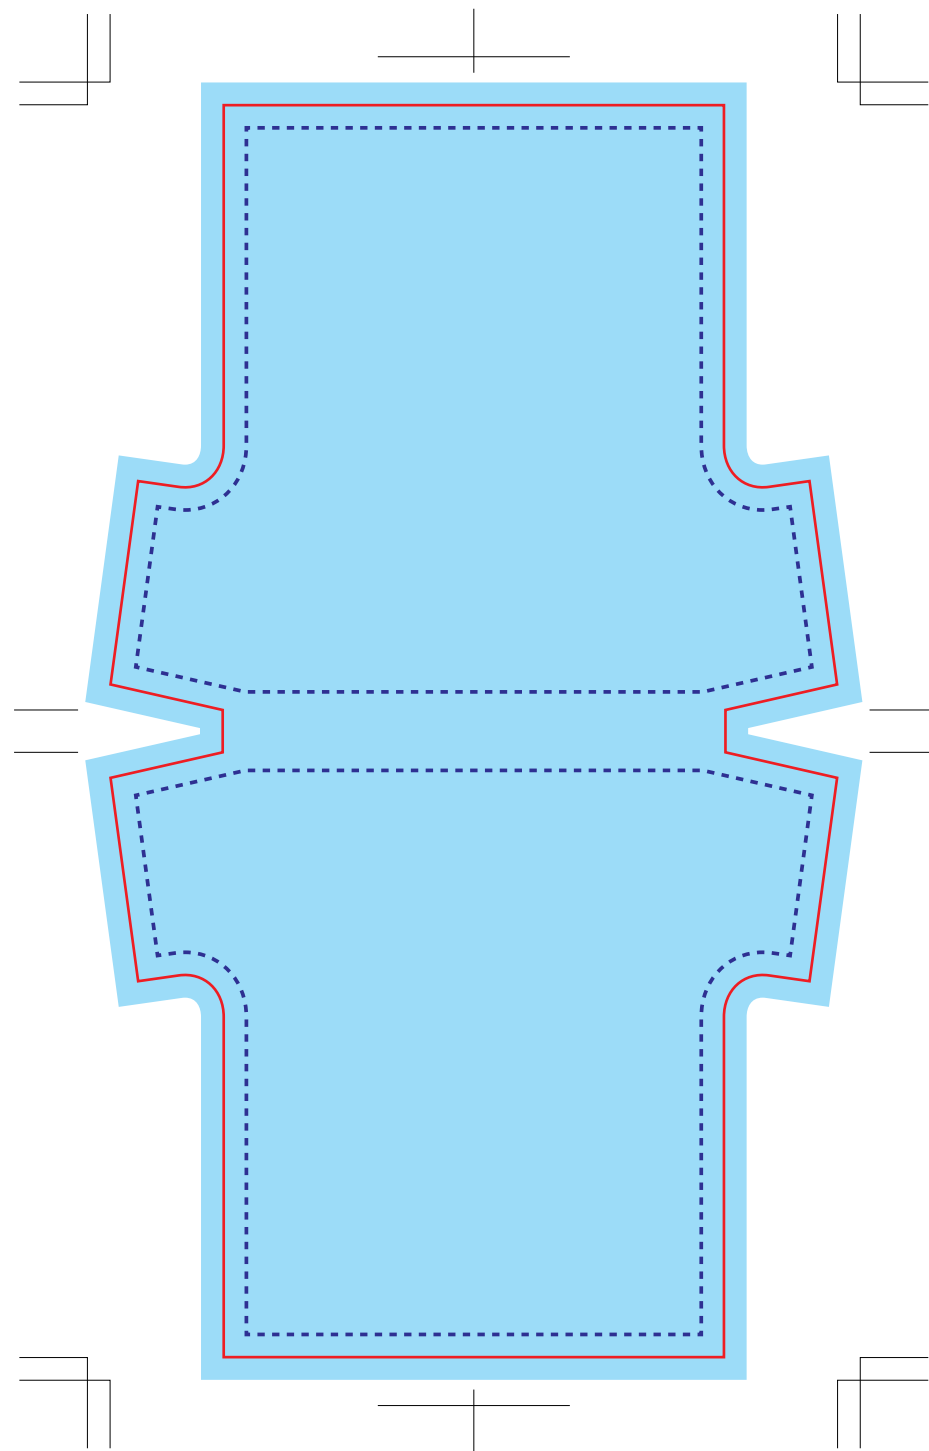

カスタムメイドTシャツ型ふせん

商品サイズ: W97×H128×D7mm

※印刷後の加工になるため若干のズレが生じる可能性があります。

ご了承くださいませ。

※オンデマンド印刷は微妙な色調整は対応できません。

◆イメージ(原寸)

名入れ範囲: W96×H165.5mm以内

—— 仕上がり線 (抜き型ライン)

このラインで断裁されます。
断裁の際、1~2mmの誤差があります
ので、重要なデータは必ずレイアウト
範囲内に収めてください。

..... レイアウト範囲

ロゴやURLなど、きちんと読ませた
いものをこの範囲内にレイアウトし
てください。

■ デザインデータ作成範囲

地色、イラスト、写真画像などの塗り
たしデータも必ず作成してください。

裏

表