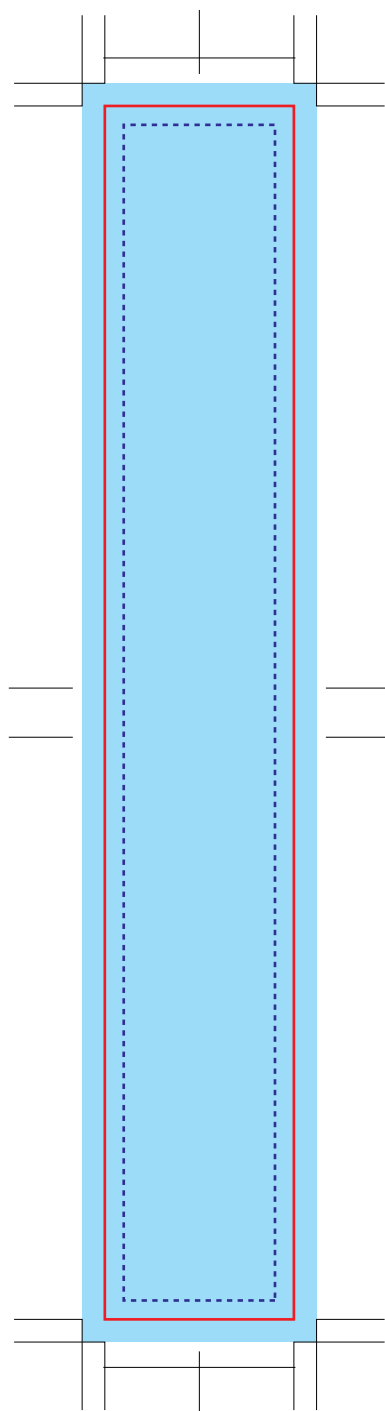

# カスタムメイドふせん(小)

商品サイズ: W25×H75×D7mm

※印刷後の加工になるため若干のズレが生じる可能性があります。

ご了承くださいませ。

※オンデマンド印刷は微妙な色調整は対応できません。

## ◆原寸

裏面

表 4

表面

表 1

—— 仕上がり線 (抜き型ライン)

このラインで断裁されます。  
断裁の際、1~2mmの誤差があります  
ので、重要なデータは必ずレイアウト  
範囲内に収めてください。

----- レイアウト範囲

ロゴやURLなど、きちんと読ませた  
いものをこの範囲内にレイアウトし  
てください。

■ デザインデータ作成範囲

地色、イラスト、写真画像などの塗り  
たしデータも必ず作成してください。

この名入範囲内でデザインデータを作成してください。

名入範囲: W25×H160.5mm以内