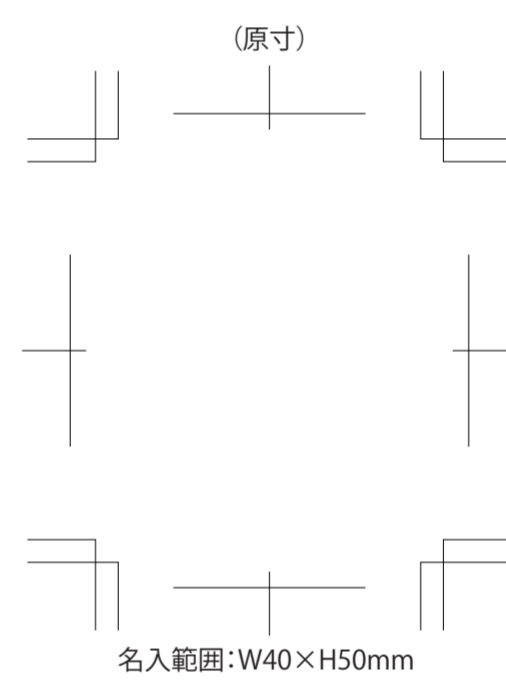

バッグインバッグ (ウォールポケットタイプ)

商品サイズ: (持ち手含まず) W155×H205×D5mm (持ち手) W10×全長135mm
※縫製品のため、実際のサイズは異なる場合がございます。

◆イメージ(原寸)

この名入範囲内でデザインデータを作成してください。

バッグインバッグ (ウォールポケットタイプ)

商品サイズ: (持ち手含まず) W155×H205×D5mm (持ち手) W10×全長135mm
※縫製品のため、実際のサイズは異なる場合がございます。

◆イメージ(原寸)

この名入範囲内でデザインデータを作成してください。

バッグインバッグ (ウォールポケットタイプ)

商品サイズ: (持ち手含まず) W155×H205×D5mm (持ち手) W10×全長135mm
※縫製品のため、実際のサイズは異なる場合がございます。

◆イメージ(原寸)

※裏面へ印刷

この名入範囲内でデザインデータを作成してください。