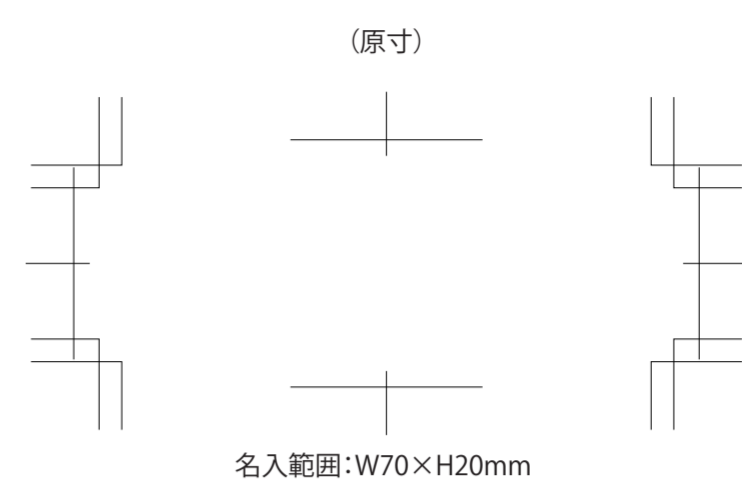

バッグインバッグ (ウォールポケットタイプ)

商品サイズ: (持ち手含まず) W155×H205×D5mm (持ち手) W10×全長135mm
※縫製品のため、実際のサイズは異なる場合がございます。

◆イメージ(原寸)

この名入範囲内でデザインデータを作成してください。

バッグインバッグ (ウォールポケットタイプ)

商品サイズ: (持ち手含まず) W155×H205×D5mm (持ち手) W10×全長135mm
※縫製品のため、実際のサイズは異なる場合がございます。

◆イメージ(原寸)

この名入範囲内でデザインデータを作成してください。

バッグインバッグ (ウォールポケットタイプ)

商品サイズ: (持ち手含まず) W155×H205×D5mm (持ち手) W10×全長135mm
※縫製品のため、実際のサイズは異なる場合がございます。

◆イメージ(原寸)

※裏面へ印刷

この名入範囲内でデザインデータを作成してください。