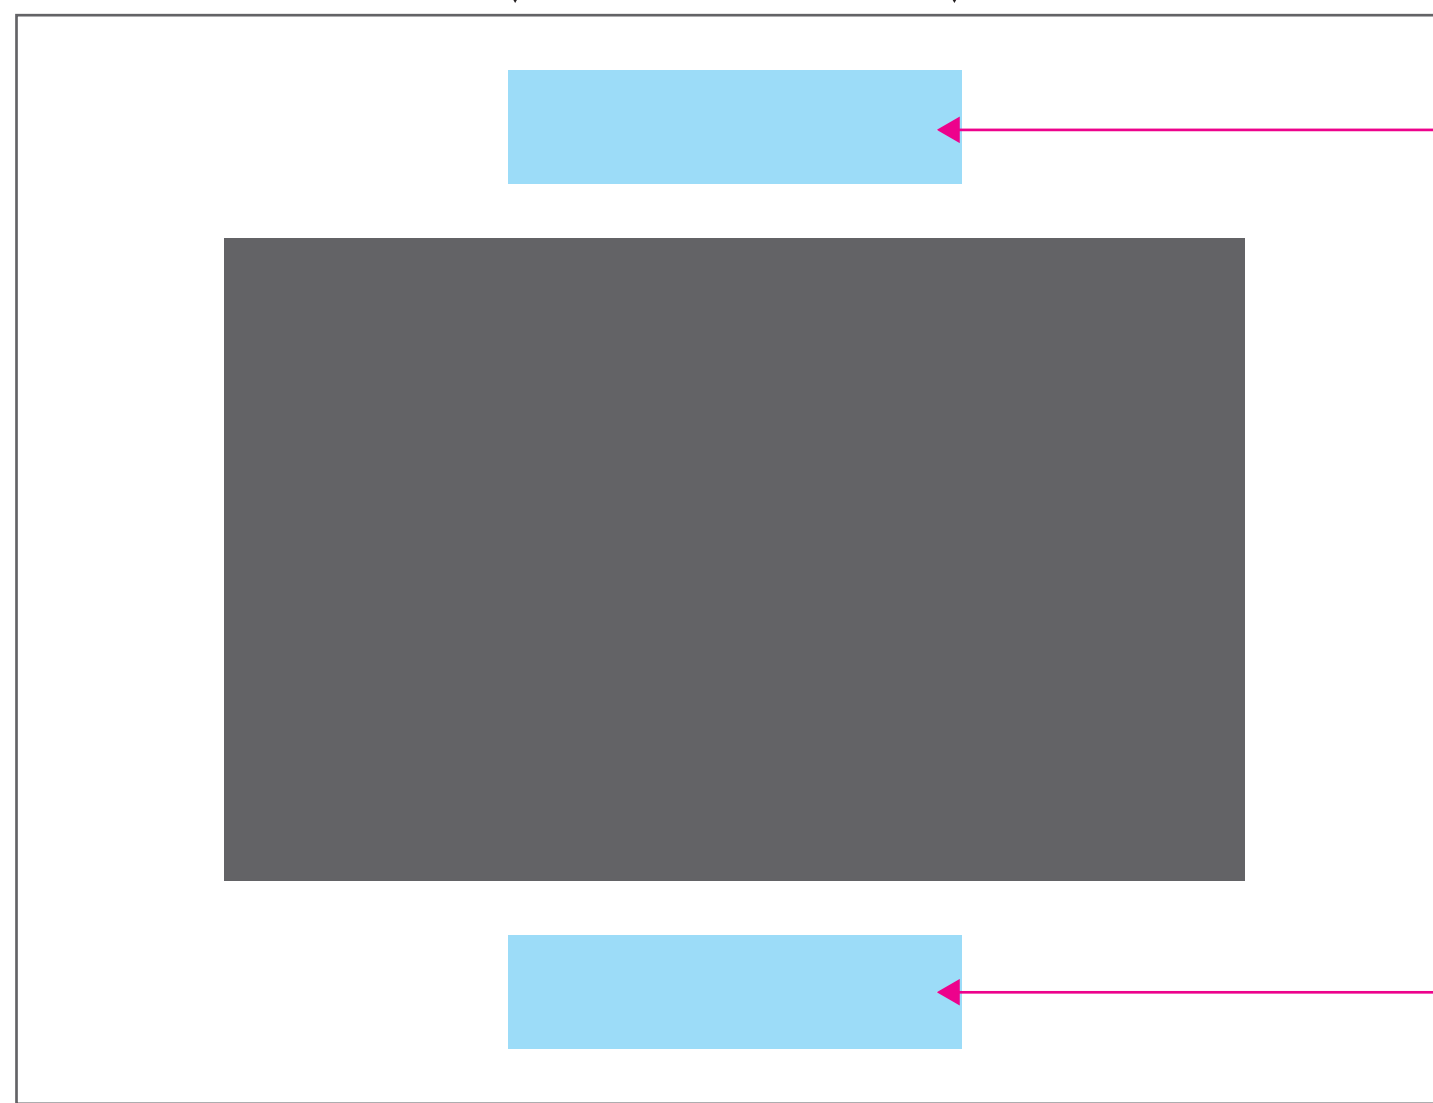

# フォトフレームアルバム

商品サイズ: W144×H190×D40mm

◆イメージ (原寸)

↓ こちらの面が背表紙です ↓

この名入範囲内でデザインデータを作成してください。

(原寸)

名入れ範囲: W150×H15mm

※横向き

↓ こちらの面が背表紙です ↓

この名入範囲内でデザインデータを作成してください。

名入れ範囲: W60×H15mm

↑ こちらの面が背表紙です ↓

この名入範囲内でデザインデータを作成してください。

名入れ範囲: W120×H15mm

↑ こちらの面が背表紙です ↓

この名入範囲内でデザインデータを作成してください。

名入れ範囲: W60×H15mm