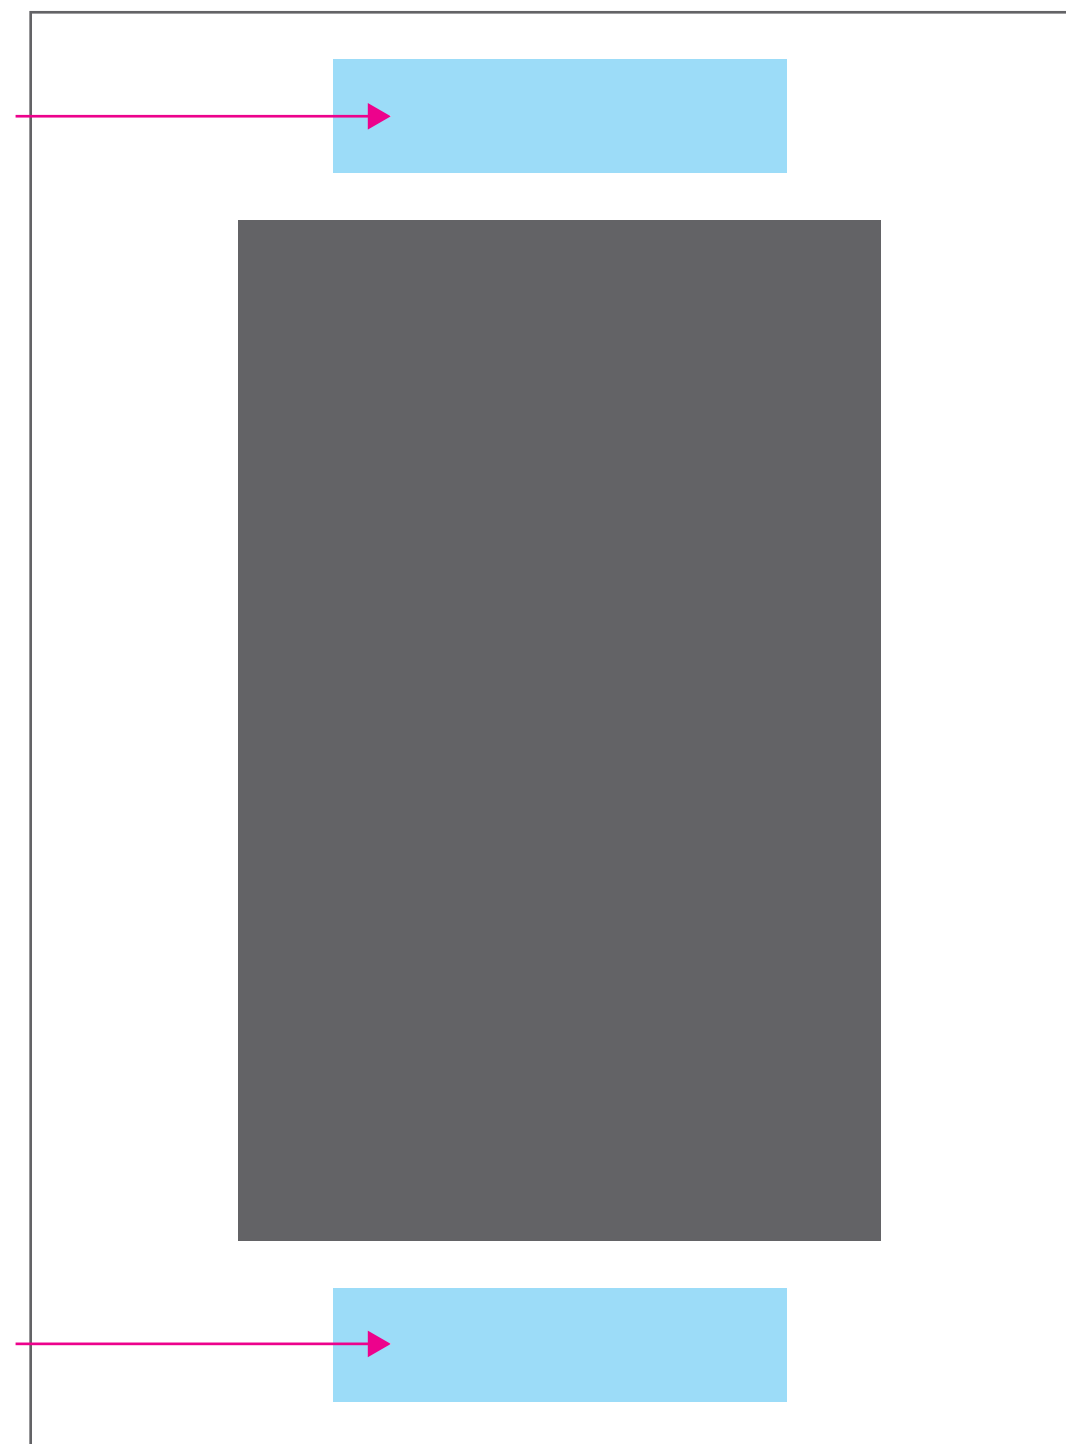

# フォトフレームアルバム

商品サイズ: W144×H190×D40mm

◆イメージ (原寸)

↓ こちらの面が背表紙です ↓

この名入範囲内でデザインデータを作成してください。

(原寸)

名入れ範囲: W150×H15mm

※横向き

↓ こちらの面が背表紙です ↓

この名入範囲内でデザインデータを作成してください。

名入れ範囲: W60×H15mm

↑ こちらの面が背表紙です ↓

この名入範囲内でデザインデータを作成してください。

名入れ範囲: W120×H15mm

↑ こちらの面が背表紙です ↓

この名入範囲内でデザインデータを作成してください。

名入れ範囲: W60×H15mm