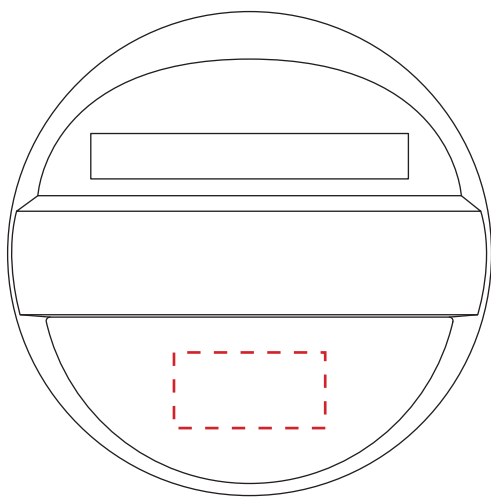

名入れサイズ

スタンド: 10×20mm、フタ: φ40mm

本体(スタンド側)

本体(フタ側)